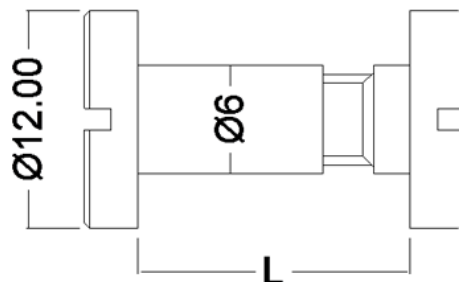

Viti

Viti Cannocchiale Grezze

Descrizione	Articolo	Confezione
VITE CANNOCCHIALE COMPLETA lunghezza Lmm.15	VC150	100
VITE CANNOCCHIALE COMPLETA lunghezza Lmm.20	VC200	100
VITE CANNOCCHIALE COMPLETA lunghezza Lmm.25	VC250	100
VITE CANNOCCHIALE COMPLETA lunghezza Lmm.30	VC300	100
VITE CANNOCCHIALE COMPLETA lunghezza Lmm.35	VC350	100
VITE CANNOCCHIALE COMPLETA lunghezza Lmm.40	VC400	100
VITE CANNOCCHIALE COMPLETA lunghezza Lmm.45	VC450	100
VITE CANNOCCHIALE COMPLETA lunghezza Lmm.50	VC500	100
VITE CANNOCCHIALE COMPLETA lunghezza Lmm.55	VC550	100
VITE CANNOCCHIALE COMPLETA lunghezza Lmm.60	VC600	100
VITE CANNOCCHIALE COMPLETA lunghezza Lmm.70	VC700	100
VITE CANNOCCHIALE COMPLETA lunghezza Lmm.80	VC800	100