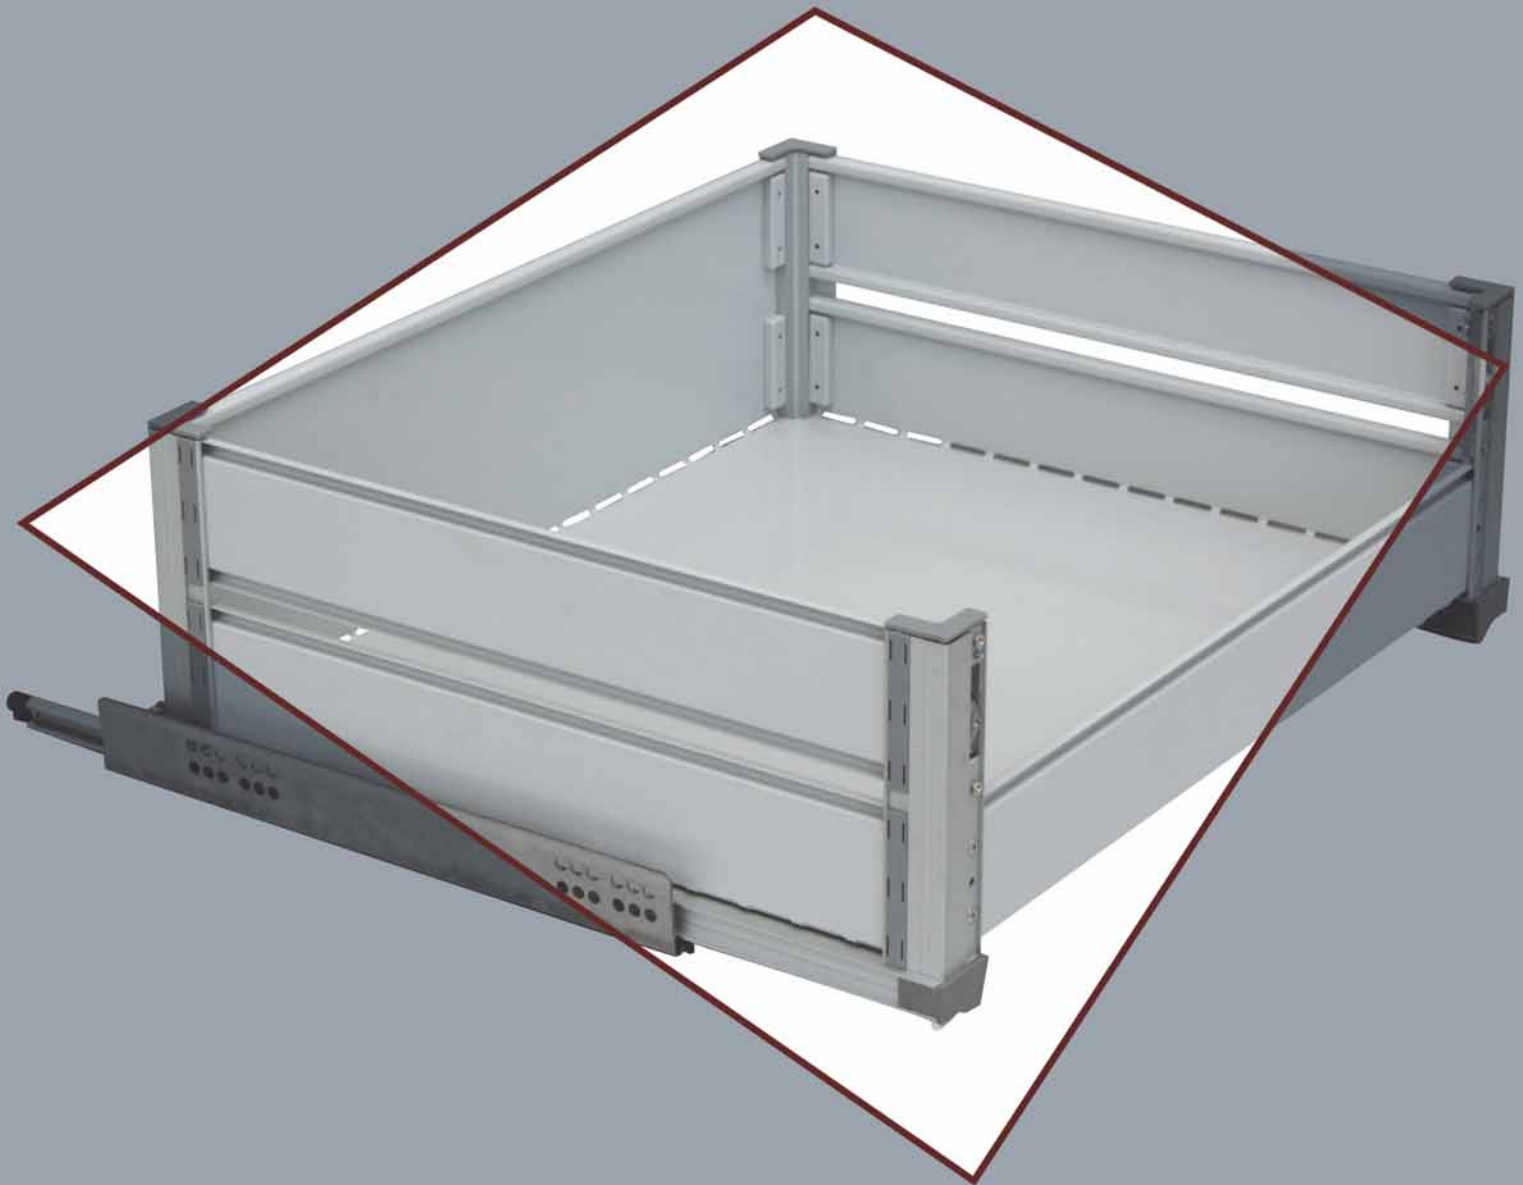

ECOS LINE-L

Fissaggio guide laterale
Side runner attachment
Fixation glissières latérale
Fijación guías lateral
Befestigung der seitlichen Führungen

Estraibili con struttura in alluminio
Aluminium pull-out systems
Systèmes extractibles en aluminium
Sistemas extraíbles de aluminio
Ausziehbare Systeme aus Aluminium