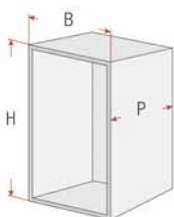

## Élément coulissant porte-aliments

- Glissières à retour automatique amorti
- Portée des glissières: 30 Kg
- Fixation glissières latérale

CODICE ARTICOLO/ARTICLE CODE CODE ARTICLE/CÓDIGO DEL ARTÍCULO ARTIKELNUMMER		B mm	P mm	H mm	L mm
GR	BI				
GL3 02B20	BL3 02B20	200	480	518	160÷168
GL3 02B25	BL3 02B25	250	480	518	210÷218
GL3 02B30	BL3 02B30	300	480	518	260÷268
GL3 02B35	BL3 02B35	350	480	518	310÷318
GL3 02B40	BL3 02B40	400	480	518	360÷368
GL3 02B45	BL3 02B45	450	480	518	410÷418
GL3 02B50	BL3 02B50	500	480	518	460÷468