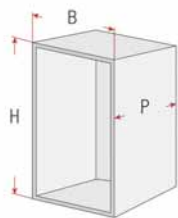

CODICE ARTICOLO/ARTICLE CODE CODE ARTICLE/CÓDIGO DEL ARTÍCULO ARTIKELNUMMER		B mm	P mm	H mm	L mm
GR	BI	500	480	518	460÷468
GL3 20B50	BL3 20B50				

Elemento corredero porta panera, botelleros y alimentos

- Guías con retorno automático amortiguado
- Capacidad de las guías: 30 Kg
- Fijación guías lateral

Auszugselement als Brotkasten, Flaschen und Vorratsfach

- Führungsschienen mit gedämpftem Selbsteinzug
- Tragkraft der Führungen: 30 Kg
- Befestigung der seitlichen Führungen