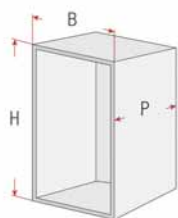

CODICE ARTICOLO/ARTICLE CODE CODE ARTICLE/CÓDIGO DEL ARTÍCULO ARTIKELNUMMER		B mm	P mm	H mm	L mm
GR	BI				
GL3 12B30	BL3 12B30	300	480	113	260÷268
GL3 12B35	BL3 12B35	350	480	113	310÷318
GL3 12B40	BL3 12B40	400	480	113	360÷368
GL3 12B45	BL3 12B45	450	480	113	410÷418
GL3 12B50	BL3 12B50	500	480	113	460÷468
GL3 12B60	BL3 12B60	600	480	113	560÷568
GL3 12B70	BL3 12B70	700	480	113	660÷668
GL3 12B80	BL3 12B80	800	480	113	760÷768
GL3 12B90	BL3 12B90	900	480	113	860÷868
GL3 12B100	BL3 12B100	1000	480	113	960÷968
GL3 12B120	BL3 12B120	1200	480	113	1160÷1168

Elemento corredero cajón bajo

- Guías con retorno automático ammortiguado
- Capacidad de las guías: 30 Kg
- Fijación guías lateral

Auszugselement Schublade unten

- Führungsschienen mit gedämpftem Selbsteinzug
- Tragkraft der Führungen: 30 Kg
- Befestigung der seitlichen Führungen