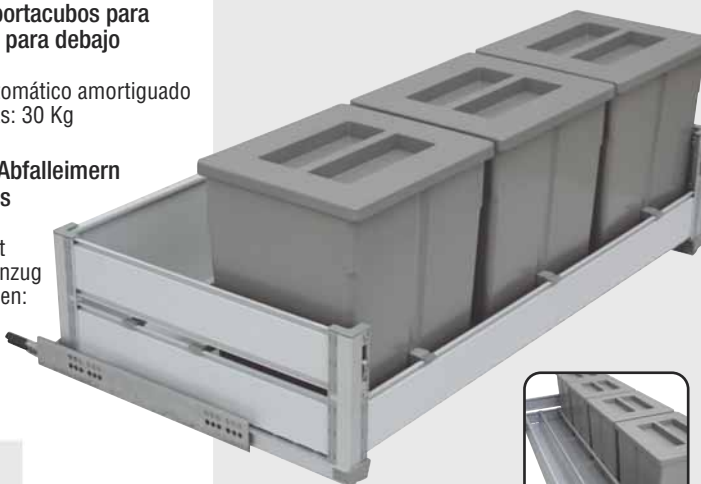

Auszugselement mit Abfalleimern und Putzmittelfach als Spülenunterschrank

- Führungsschienen mit gedämpftem Selbsteinzug
- Tragkraft der Führungen: 30 Kg
- Befestigung der seitlichen Führungen