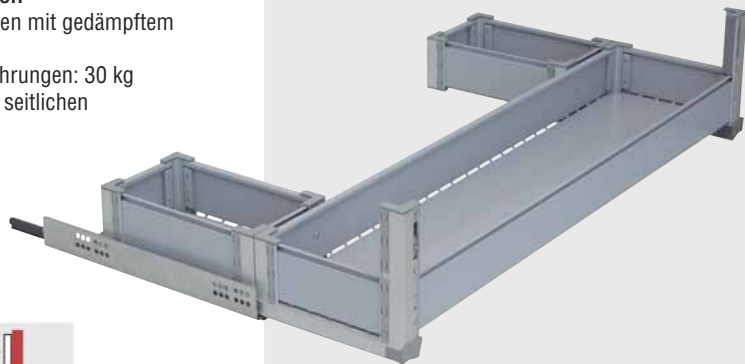

Auszugselement als Putzmittelfach unter dem Becken

- Führungsschienen mit gedämpftem Selbsteinzug
- Tragkraft der Führungen: 30 kg
- Befestigung der seitlichen Führungen