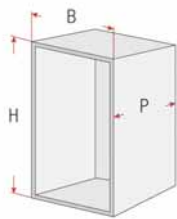

## Élément coulissant porte-bouteilles et aliments

- Glissières à retour automatique amorti
- Portée des glissières: 30 Kg
- Fixation glissières latérale

CODICE ARTICOLO/ARTICLE CODE CODE ARTICLE/CÓDIGO DEL ARTÍCULO ARTIKELNUMMER		B mm	P mm	H mm	L mm
GR	BI				
GL3 01B20	BL3 01B20	200	480	518	160÷168
GL3 01B25	BL3 01B25	250	480	518	210÷218
GL3 01B30	BL3 01B30	300	480	518	260÷268
GL3 01B35	BL3 01B35	350	480	518	310÷318
GL3 01B40	BL3 01B40	400	480	518	360÷368
GL3 01B45	BL3 01B45	450	480	518	410÷418
GL3 01B50	BL3 01B50	500	480	518	460÷468