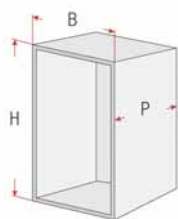

Elemento scorrevole porta pane, bottiglie ed alimenti

- Guide con autoriento ammortizzato
- Portata guide: 30 Kg
- Fissaggio guide laterale

Pull-out bread, bottle and food holder unit

- Runners with dampened self-closing mechanism
- Runner capacity: 30 kg
- Side runner attachment

Élément coulissant porte-pain, bouteilles et aliments

- Glissières à retour automatique amorti
- Portée des glissières: 30 Kg
- Fixation glissières latérale

CODICE ARTICOLO/ARTICLE CODE CODE ARTICLE/CÓDIGO DEL ARTÍCULO ARTIKELNUMMER		B mm	P mm	H mm	L mm
GR	BI	300	480	518	260÷268
GL3 18B30	BL3 18B30	400	480	518	360÷368

Elemento corredero porta panera, botelleros y alimentos

- Guías con retorno automático amortiguado
- Capacidad de las guías: 30 Kg
- Fijación guías lateral

Auszugselement als Brotkasten, Flaschen und Vorratsfach

- Führungsschienen mit gedämpftem Selbsteinzug
- Tragkraft der Führungen: 30 Kg
- Befestigung der seitlichen Führungen