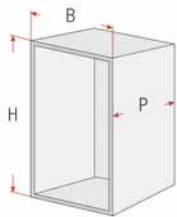

Elemento scorrevole porta biancheria

- Guide con autorientro ammortizzato
- Portata guide: 30 kg
- Fissaggio guide laterale

Pull-out laundry basket unit

- Runners with dampened self-closing mechanism
- Runner capacity: 30 kg
- Side runner attachment

Élément coulissant porte-linge

- Glissières à retour automatique amorti
- Portée des glissières: 30 kg
- Fixation glissières latérale

CODICE ARTICOLO/ARTICLE CODE CODE ARTICLE/CÓDIGO DEL ARTÍCULO ARTIKELNUMMER		B mm	P mm	H mm	L mm
GR	BI	350	276	518	310÷318
GL3 330B35	BL3 330B35				

Elemento corredo porta ropa de baño

- Guías con retorno automático amortiguado
- Capacidad de las guías: 30 kg
- Fijación guías lateral

Auszugselement Wäschefach

- Führungsschienen mit gedämpftem Selbsteinzug
- Tragkraft der Führungen: 30 kg
- Befestigung der seitlichen Führungen