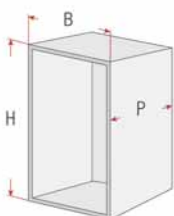

## Élément coulissant porte-bouteilles et aliments

- Glissières à retour automatique amorti
- Portée des glissières: 30 Kg
- Fixation glissières latérale

CODICE ARTICOLO/ARTICLE CODE CODE ARTICLE/CÓDIGO DEL ARTÍCULO ARTIKELNUMMER		B mm	P mm	H mm	L mm
GR	BI				
GL3 04B35	BL3 04B35	350	480	518	310÷318
GL3 04B40	BL3 04B40	400	480	518	360÷368
GL3 04B45	BL3 04B45	450	480	518	410÷418
GL3 04B50	BL3 04B50	500	480	518	460÷468