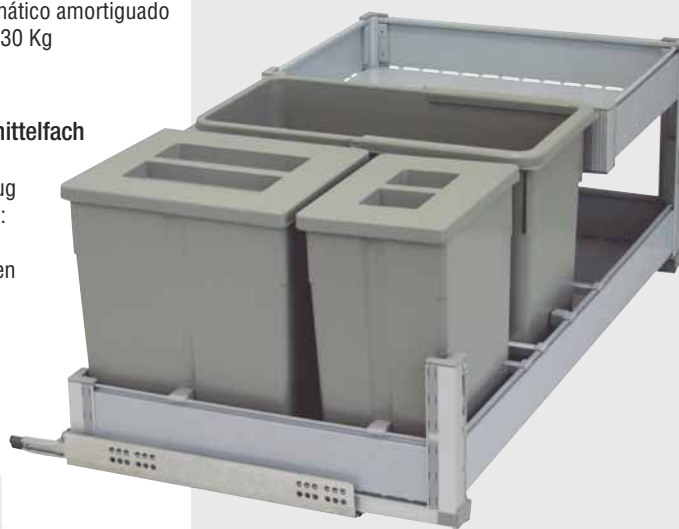

Elemento scorrevole portasecchi per rifiuti e detersivi

- Guide con autoriento ammortizzato
- Portata guide: 30 Kg
- Fissaggio guide laterale

Pull-out unit for refuse bin and detergents

- Runners with dampened self-closing mechanism
- Runner capacity: 30 kg
- Side runner attachment

Élément coulissant porte-poubelles et détergents

- Glissières à retour automatique amorti
- Portée des glissières: 30 Kg
- Fixation glissières latérale

CODICE ARTICOLO/ARTICLE CODE CODE ARTICLE/CÓDIGO DEL ARTÍCULO ARTIKELNUMMER		B mm	P mm	H mm	L mm
GR	BI	800	480	336	760÷768
GL3 51B80	BL3 51B80	900	480	336	860÷868

- Guide con autoriento ammortizzato
- Portata guide: 50 Kg
- Fissaggio guide laterale
- Runners with dampened self-closing mechanism
- Runner capacity: 50 kg
- Side runner attachment
- Glissières à retour automatique amorti
- Portée des glissières: 50 Kg
- Fixation glissières latérale

Elemento corredo portacubos para basura y detergentes

- Guías con retorno automático amortiguado
- Capacidad de las guías: 30 Kg
- Fijación guías lateral

Auszugselement mit Abfalleimern und Putzmittelfach

- Führungsschienen mit gedämpftem Selbsteinzug
- Tragkraft der Führungen: 30 Kg
- Befestigung der seitlichen Führungen