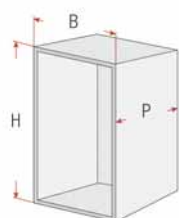

Elemento scorrevole cassettone alto interno

- Guide con autorientro ammortizzato
- Portata guide: 30 Kg
- Fissaggio guide laterale

Pull-out internal high drawer

- Runners with dampened self-closing mechanism
- Runner capacity: 30 kg
- Side runner attachment

Élément coulissant tiroir intérieur haut

- Glissières à retour automatique amorti
- Portée des glissières: 30 Kg
- Fixation glissières latérale

CODICE ARTICOLO/ARTICLE CODE CODE ARTICLE/CÓDIGO DEL ARTÍCULO ARTIKELNUMMER		B mm	P mm	H mm	L mm
GR	BI				
GL3 17B30	BL3 17B30	300	480	198	260 ÷ 268
GL3 17B35	BL3 17B35	350	480	198	310 ÷ 318
GL3 17B40	BL3 17B40	400	480	198	360 ÷ 368
GL3 17B45	BL3 17B45	450	480	198	410 ÷ 418
GL3 17B50	BL3 17B50	500	480	198	460 ÷ 468
GL3 17B60	BL3 17B60	600	480	198	560 ÷ 568
GL3 17B70	BL3 17B70	700	480	198	660 ÷ 668
GL3 17B80	BL3 17B80	800	480	198	760 ÷ 768
GL3 17B90	BL3 17B90	900	480	198	860 ÷ 868
GL3 17B100	BL3 17B100	1000	480	198	960 ÷ 968
GL3 17B120	BL3 17B120	1200	480	198	1160 ÷ 1168

Elemento corredero cajón alto interior

- Guías con retorno automático amortiguado
- Capacidad de las guías: 30 Kg
- Fijación guías lateral

Auszugselement Innenschubfach oben

- Führungsschienen mit gedämpfem Selbststeizug
- Tragkraft der Führungen: 30 Kg
- Befestigung der seitlichen Führungen