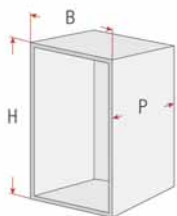

CODICE ARTICOLO/ARTICLE CODE CODE ARTICLE/CÓDIGO DEL ARTÍCULO ARTIKELNUMMER		B mm	P mm	H mm	L mm
GR	BI	350	276	380	310÷318
GL3 334B35	BL3 334B35				

Elemento corredo porta ropa de baño

- Guías con retorno automático amortiguado
- Capacidad de las guías: 30 kg
- Fijación guías lateral

Auszugselement Wäschefach

- Führungsschienen mit gedämpftem Selbsteinzug
- Tragkraft der Führungen: 30 kg
- Befestigung der seitlichen Führungen