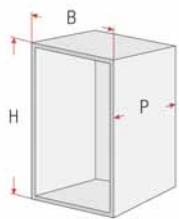

Elemento scorrevole porta biancheria

- Guide con autorientro ammortizzato
- Portata guide: 30 kg
- Fissaggio guide laterale

Pull-out laundry basket unit

- Runners with dampened self-closing mechanism
- Runner capacity: 30 kg
- Side runner attachment

Élément coulissant porte-linge

- Glissières à retour automatique amorti
- Portée des glissières: 30 kg
- Fixation glissières latérale

CODICE ARTICOLO/ARTICLE CODE CODE ARTICLE/CÓDIGO DEL ARTÍCULO ARTIKELNUMMER		B mm	P mm	H mm	L mm
GR	BI				
GL3 304B35	BL3 304B35	350	480	380	310÷318
GL3 304B50	BL3 304B50	500	480	380	460÷468

Elemento corredero porta ropa de baño

- Guías con retorno automático amortiguado
- Capacidad de las guías: 30 kg
- Fijación guías lateral

Auszugselement Wäschefach

- Führungsschienen mit gedämpftem Selbsteinzug
- Tragkraft der Führungen: 30 kg
- Befestigung der seitlichen Führungen