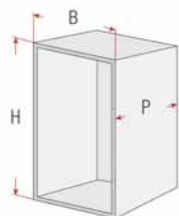

CODICE ARTICOLO/ARTICLE CODE CODE ARTICLE/CÓDIGO DEL ARTÍCULO ARTIKELNUMMER		B mm	P mm	H mm	L mm
GR	BI				
GL3 14B30	BL3 14B30	300	480	198	260 ÷ 268
GL3 14B35	BL3 14B35	350	480	198	310 ÷ 318
GL3 14B40	BL3 14B40	400	480	198	360 ÷ 368
GL3 14B45	BL3 14B45	450	480	198	410 ÷ 418
GL3 14B50	BL3 14B50	500	480	198	460 ÷ 468
GL3 14B60	BL3 14B60	600	480	198	560 ÷ 568
GL3 14B70	BL3 14B70	700	480	198	660 ÷ 668
GL3 14B80	BL3 14B80	800	480	198	760 ÷ 768
GL3 14B90	BL3 14B90	900	480	198	860 ÷ 868
GL3 14B100	BL3 14B100	1000	480	198	960 ÷ 968
GL3 14B120	BL3 14B120	1200	480	198	1160 ÷ 1168

Elemento corredero cajón alto portaollas

- Guías con retorno automático amortiguado
- Capacidad de las guías: 30 Kg
- Fijación guías lateral

Auszugselement Innenschubfach oben für Kochtöpfe

- Führungsschienen mit gedämpfem Selbststeizug
- Tragkraft der Führungen: 30 Kg
- Befestigung der seitlichen Führungen