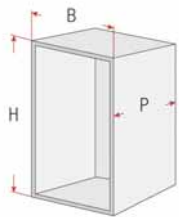

Elemento scorrevole porta biancheria

- Guide con autorientro ammortizzato
- Portata guide: 30 kg
- Fissaggio guide alla base del mobile

Pull-out laundry basket unit

- Runners with dampened self-closing mechanism
- Runner capacity: 30 kg
- Runner attachment to base of unit

Élément coulissant porte-linge

- Glissières à retour automatique amorti
- Portée des glissières: 30 kg
- Fixation des glissières à la base du meuble

CODICE ARTICOLO/ARTICLE CODE CODE ARTICLE/CÓDIGO DEL ARTÍCULO ARTIKELNUMMER		B mm	P mm	H mm	L mm
GR	BI	350	276	518	309
GF3 330B35	BF3 330B35				

Elemento corredero porta ropa de baño

- Guías con retorno automático amortiguado
- Capacidad de las guías: 30 kg
- Fijación de las guías a la base del mueble

Auszugselement Wäschefach

- Führungsschienen mit gedämpftem Selbstenzug
- Tragkraft der Führungen: 30 kg
- Befestigung der Führungen am Sockel des Möbelstücks