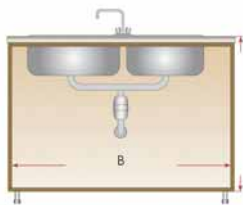

Elemento scorrevole portasecchi e detersivi per sottolavello

- Guide con autoriento ammortizzato
- Portata guide: 30 kg
- Fissaggio guide alla base del mobile

Pull-out under-sink refuse bin and detergents holder

- Runners with dampened self-closing mechanism
- Runner capacity: 30 kg
- Runner attachment to base of unit

Élément coulissant

- Glissières à retour automatique amorti
- Portée des glissières: 30 kg
- Fixation des glissières à la base du meuble

CODICE ARTICOLO/ARTICLE CODE CODE ARTICLE/CÓDIGO DEL ARTÍCULO ARTIKELNUMMER		B mm	P mm	H mm	L mm
GR	BI	600	480	333	559
GF3 19B60	BF3 19B60				

Elemento corredero portacubos para basura y detergentes para debajo del fregadero

- Guías con retorno automático amortiguado
- Capacidad de las guías: 30 kg
- Fijación de las guías a la base del mueble

Auszugselement mit Abfalleimern und Putzmittelfach als Spülenunterschrank

- Führungsschienen mit gedämpftem Selbsteinzug
- Tragkraft der Führungen: 30 kg
- Befestigung der Führungen am Sockel des Möbelstücks