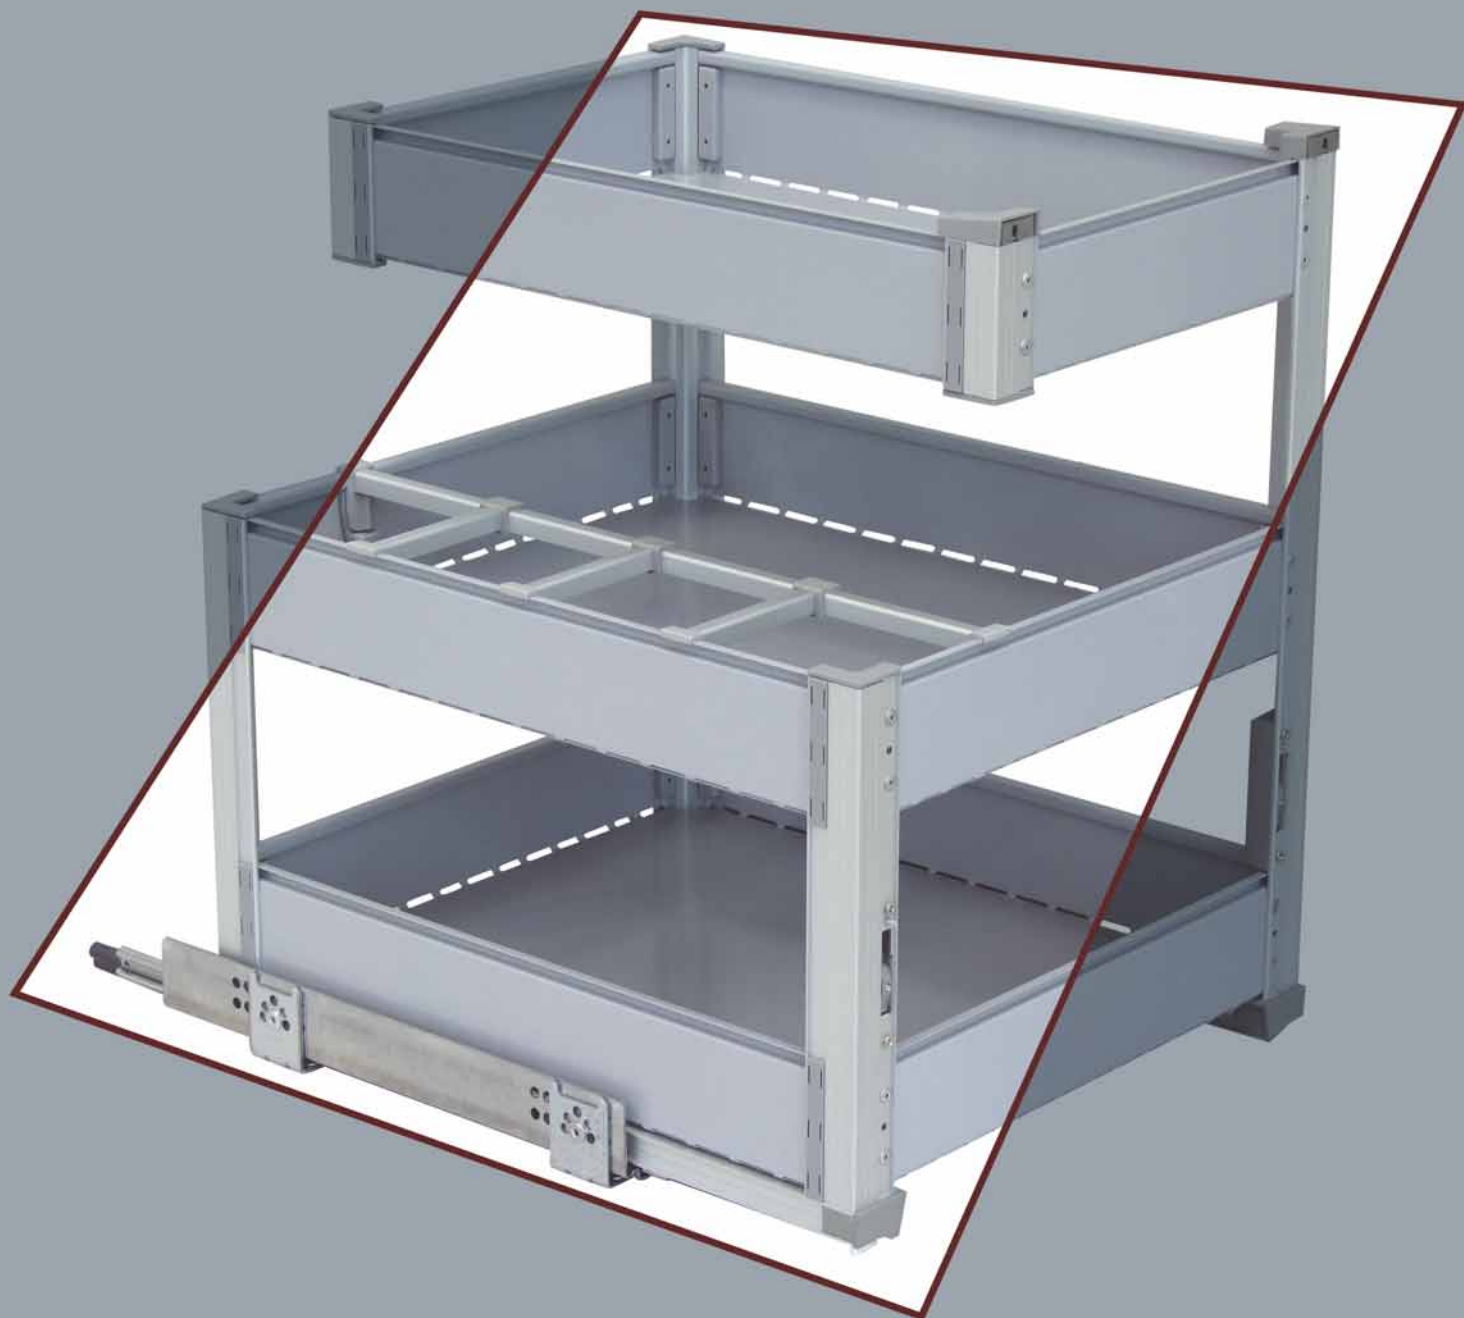

ECOS LINE-F

Fissaggio guide alla base del mobile
Runner attachment to base of unit
Fixation des glissières à la base du meuble
Fijación de las guías a la base del mueble
Befestigung der Führungen am Sockel des Möbelstücks

- Guide con autorientro ammortizzato
- Portata guide: 30 Kg
- Fissaggio guide alla base del mobile
- Munito di stabilizzatore laterale

Pull-out bottle and food holder unit

- Runners with dampened self-closing mechanism
- Runner capacity: 30 kg
- Runner attachment to base of unit
- Provided with lateral stabilizer

Élément coulissant porte-bouteilles et aliments

- Glissières à retour automatique amorti
- Portée des glissières: 30 Kg
- Fixation des glissières à la base du meuble
- Muni de stabilisateur latéral

CODICE ARTICOLO/ARTICLE CODE CODE ARTICLE/CÓDIGO DEL ARTICULO ARTIKELNUMMER		B mm	P mm	H mm	L mm
GR	BI				
GF3 99B15	BF3 99B15	150	480	540	108
GF3 99B20	BF3 99B20	200	480	518	159

Elemento corredo porta botelleros y alimentos

- Guías con retorno automático amortiguado
- Capacidad de las guías: 30 Kg
- Fijación de las guías a la base del mueble
- Comprendente estabilizador lateral