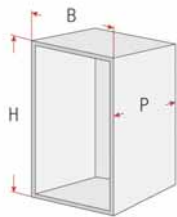

Elemento scorrevole porta pane, bottiglie ed alimenti

- Guide con autoriento ammortizzato
- Portata guide: 30 kg
- Fissaggio guide alla base del mobile

Pull-out bread, bottle and food holder unit

- Runners with dampened self-closing mechanism
- Runner capacity: 30 kg
- Runner attachment to base of unit

Élément coulissant porte-pain, bouteilles et aliments

- Glissières à retour automatique amorti
- Portée des glissières: 30 kg
- Fixation des glissières à la base du meuble

CODICE ARTICOLO/ARTICLE CODE CODE ARTICLE/CÓDIGO DEL ARTÍCULO ARTIKELNUMMER		B mm	P mm	H mm	L mm
GR	BI				
GF3 18B30	BF3 18B30	300	480	518	259
GF3 22B40	BF3 22B40	400	480	518	359

Elemento corredero porta panera, botelleros y alimentos

- Guías con retorno automático amortiguado
- Capacidad de las guías: 30 kg
- Fijación de las guías a la base del mueble

Auszugselement als Brotkasten, Flaschen und Vorratsfach

- Führungsschienen mit gedämpftem Selbsteinzug
- Tragkraft der Führungen: 30 kg
- Befestigung der Führungen am Sockel des Möbelstücks