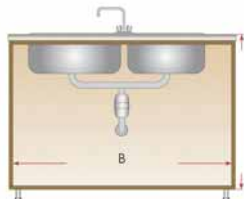

- Runners with dampened self-closing mechanism
- Runner capacity: 30 kg
- Runner attachment to base of unit

Élément coulissant porte-poubelles et détergents sous évier

- Glissières à retour automatique amorti
- Portée des glissières: 30 kg
- Fixation des glissières à la base du meuble