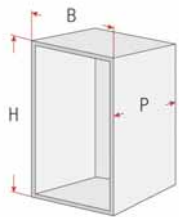

Elemento scorrevole porta alimenti

- Guide con autoriento ammortizzato
- Portata guide: 30 Kg
- Fissaggio guide alla base del mobile

Pull-out food holder unit

- Runners with dampened self-closing mechanism
- Runner capacity: 30 kg
- Runner attachment to base of unit

Élément coulissant porte-aliments

- Glissières à retour automatique amorti
- Portée des glissières: 30 kg
- Fixation des glissières à la base du meuble