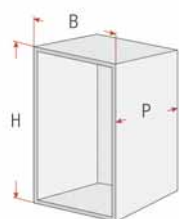

Elemento scorrevole porta biancheria

- Guide con autorientro ammortizzato
- Portata guide: 30 kg
- Fissaggio guide alla base del mobile

Pull-out laundry basket unit

- Runners with dampened self-closing mechanism
- Runner capacity: 30 kg
- Runner attachment to base of unit

Élément coulissant porte-linge

- Glissières à retour automatique amorti
- Portée des glissières: 30 kg
- Fixation des glissières à la base du meuble

Elemento corredero porta ropa de baño

- Guías con retorno automático amortiguado
- Capacidad de las guías: 30 kg
- Fijación de las guías a la base del mueble

Auszugselement Wäschefach

- Führungsschienen mit gedämpftem Selbsteinzug
- Tragkraft der Führungen: 30 kg
- Mit Vorrichtung zur Stabilitätssicherung versehen

CODICE ARTICOLO/ARTICLE CODE CODE ARTICLE/CÓDIGO DEL ARTÍCULO ARTIKELNUMMER		B mm	P mm	H mm	L mm
GR	BI				
GF3 304B35	BF3 304B35	350	480	380	309
GF3 304B50	BF3 304B50	500	480	380	459

Disponibilità colorazioni / Colours available
Disponibilité coloris / Colores disponibles
Verfügbare Farben

GR Grigio / gray / gris / gris / grau

BI Bianco / white / blanc / blanco / Weiß

Contenitori portarifiuti

- I contenitori si possono fornire anche separatamente.

Waste containers

- The containers can be supplied separately.

Bacs de récolte des déchets

- Les bacs peuvent également être fournis séparément.

Contenedores portacubos

- Los contenedores también pueden suministrarse por separado.