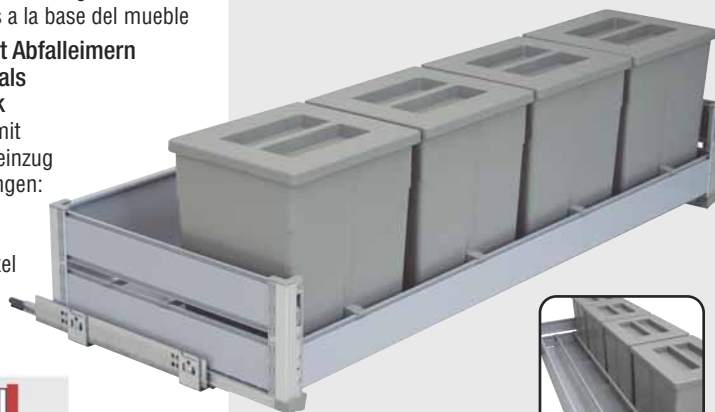

Elemento scorrevole portasecchi e detersivi per sottolavello

- Guide con autoriento ammortizzato
- Portata guide: 30 kg
- Fissaggio guide alla base del mobile

Pull-out under-sink refuse bin and detergents holder

- Runners with dampened self-closing mechanism
- Runner capacity: 30 kg
- Runner attachment to base of unit

Élément coulissant porte-poubelles et détergents sous évier

- Glissières à retour automatique amorti
- Portée des glissières: 30 kg
- Fixation des glissières à la base du meuble

CODICE ARTICOLO/ARTICLE CODE CODE ARTICLE/CÓDIGO DEL ARTICULO ARTIKELNUMMER		B mm	P mm	H mm	L mm
GR	BI	1200	480	333	1159
GF3 19B120	BF3 19B120				

- Guide con autoriento ammortizzato
- Portata guide: 50 Kg
- Fissaggio guide alla base del mobile
- Runners with dampened self-closing mechanism
- Runner capacity: 50 kg
- Runner attachment to base of unit
- Glissières à retour automatique amorti
- Portée des glissières: 50 kg
- Fixation des glissières à la base du meuble

Elemento corredero portacubos para basura y detergentes para debajo del fregadero

- Guías con retorno automático amortiguado
- Capacidad de las guías: 30 kg
- Fijación de las guías a la base del mueble

Auszugselement mit Abfallmüllern und Putzmittelfach als Spülenunterschrank

- Führungsschienen mit gedämpftem Selbsteinzug
- Tragkraft der Führungen: 30 kg
- Befestigung der Führungen am Sockel des Möbelstücks

Disponibilità colorazioni / Colours available
Disponibilité coloris / Colores disponibles
Verfügbare Farben

- GR Grigio / gray / gris / gris / grau
- BI Bianco / white / blanc / blanco / Weiß

CODICE ARTICOLO/ARTICLE CODE CODE ARTICLE/CÓDIGO DEL ARTICULO ARTIKELNUMMER		B mm	P mm	H mm	L mm
GR	BI	1200	480	338	1159
GF5 21B120	BF5 21B120				

Elemento scorrevole porta oggetti

- Guide con autoriento ammortizzato
- Portata guide: 30 kg
- Fissaggio guide alla base del mobile
- Munito di stabilizzatore laterale

Pull-out objects holder unit

- Runners with dampened self-closing mechanism
- Runner capacity: 30 kg
- Runner attachment to base of unit
- Provided with lateral stabilizer

Élément coulissant porte-objets

- Glissières à retour automatique amorti
- Portée des glissières: 30 kg
- Fixation des glissières à la base du meuble
- Muni de stabilisateur latéral

CODICE ARTICOLO/ARTICLE CODE CODE ARTICLE/CÓDIGO DEL ARTICULO ARTIKELNUMMER		B mm	P mm	H mm	L mm
GR	BI	150	276	540	108
GF3 399B15	BF3 399B15				
GF3 399B20	BF3 399B20	200	276	518	159

Elemento corredero porta objetos

- Guías con retorno automático amortiguado
- Capacidad de las guías: 30 kg
- Fijación de las guías a la base del mueble
- Comprendente estabilizador lateral

Auszugselement Ablagefach

- Führungsschienen mit gedämpftem Selbsteinzug
- Tragkraft der Führungen: 30 kg
- Befestigung der Führungen am Sockel des Möbelstücks
- Mit Vorrichtung zur Stabilitätssicherung versehen