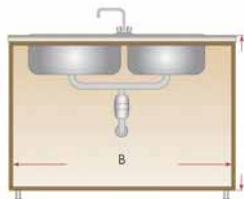

Elemento scorrevole portasecchi e detersivi per sottolavello

- Guide con autorientro ammortizzato
- Portata guide: 30 kg
- Fissaggio guide alla base del mobile

Pull-out under-sink refuse bin and detergents holder

- Runners with dampened self-closing mechanism
- Runner capacity: 30 kg
- Runner attachment to base of unit

Élément coulissant porte-poubelles et détergents sous évier

- Glissières à retour automatique amorti
- Portée des glissières: 30 kg
- Fixation des glissières à la base du meuble

CODICE ARTICOLO/ARTICLE CODE CODE ARTICLE/CÓDIGO DEL ARTÍCULO ARTIKELNUMMER		B mm	P mm	H mm	L mm
GR	BI	900	480	333	859
GF3 19B90	BF3 19B90				

- Guide con autorientro ammortizzato
- Portata guide: 50 Kg
- Fissaggio guide alla base del mobile
- Runners with dampened self-closing mechanism
- Runner capacity: 50 kg
- Runner attachment to base of unit
- Glissières à retour automatique amorti
- Portée des glissières: 50 kg
- Fixation des glissières à la base du meuble

Elemento corredero portacubos para basura y detergentes para debajo del fregadero

- Guías con retorno automático amortiguado
- Capacidad de las guías: 30 kg
- Fijación de las guías a la base del mueble

Auszugselement mit Abfalleimern und Putzmittelfach als Spülenunterschrank

- Führungsschienen mit gedämpftem Selbsteinzug
- Tragkraft der Führungen: 30 kg
- Befestigung der Führungen am Sockel des Möbelstücks