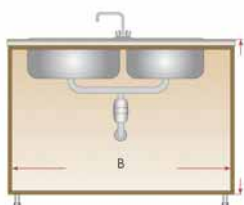

- Runners with dampened self-closing mechanism
- Runner capacity: 30 kg
- Runner attachment to base of unit

Élément coulissant porte-poubelles et détergents sous évier

- Glissières à retour automatique amorti
- Portée des glissières: 30 kg
- Fixation des glissières à la base du meuble