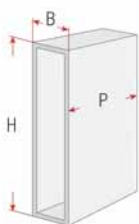

Elemento scorrevole porta oggetti

- Guide con autorientro ammortizzato
- Portata guide: 30 kg
- Fissaggio guide alla base del mobile
- Munito di stabilizzatore laterale

Pull-out objects holder unit

- Runners with dampened self-closing mechanism
- Runner capacity: 30 kg
- Runner attachment to base of unit
- Provided with lateral stabilizer

Élément coulissant porte-objets

- Glissières à retour automatique amorti
- Portée des glissières: 30 kg
- Fixation des glissières à la base du meuble
- Muni de stabilisateur latéral

CODICE ARTICOLO/ARTICLE CODE CODE ARTICLE/CÓDIGO DEL ARTÍCULO ARTIKELNUMMER		B mm	P mm	H mm	L mm
GR	BI	150	276	540	108
GF3 398B15	BF3 398B15				

Elemento corredo porta objetos

- Guías con retorno automático amortiguado
- Capacidad de las guías: 30 kg
- Fijación de las guías a la base del mueble
- Comprendente estabilizador lateral

Auszugselement Ablagefach

- Führungsschienen mit gedämpftem Selbsteinzug
- Tragkraft der Führungen: 30 kg
- Befestigung der Führungen am Sockel des Möbelstücks
- Mit Vorrichtung zur Stabilitätssicherung versehen