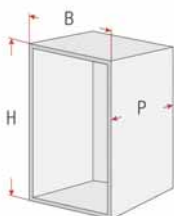

CODICE ARTICOLO/ARTICLE CODE CODE ARTICLE/CÓDIGO DEL ARTÍCULO ARTIKELNUMMER		B mm	P mm	H mm	L mm
GR	BI	200	276	518	159
GF3 301B20	BF3 301B20				

Elemento corredo porta objetos

- Guías con retorno automático amortiguado
- Capacidad de las guías: 30 kg
- Fijación de las guías a la base del mueble

Auszugselement Ablagefach

- Führungsschienen mit gedämpftem Selbsteinzug
- Tragkraft der Führungen: 30 kg
- Befestigung der Führungen am Sockel des Möbelstücks