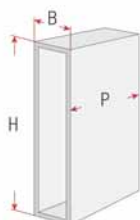

CODICE ARTICOLO/ARTICLE CODE CODE ARTICLE/CÓDIGO DEL ARTICULO ARTIKELNUMMER		B mm	P mm	H mm	L mm
GR	BI	150	276	540	108
GF3 399B15	BF3 399B15				
GF3 399B20	BF3 399B20	200	276	518	159

Elemento corredero porta objetos

- Guías con retorno automático amortiguado
- Capacidad de las guías: 30 kg
- Fijación de las guías a la base del mueble
- Comprendente estabilizador lateral

Auszugselement Ablagefach

- Führungsschienen mit gedämpftem Selbsteinzug
- Tragkraft der Führungen: 30 kg
- Befestigung der Führungen am Sockel des Möbelstücks
- Mit Vorrichtung zur Stabilitätssicherung versehen