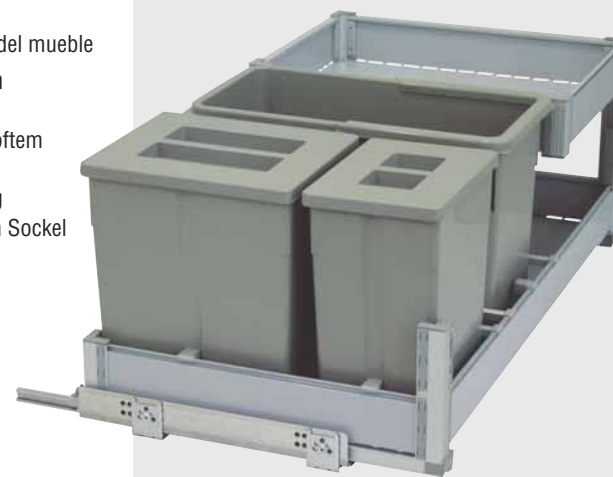

Auszugselement Abfalleimern und Putzmittelfach

- Führungsschienen mit gedämpftem Selbsteinzug
- Tragkraft der Führungen: 30 kg
- Befestigung der Führungen am Sockel des Möbelstücks