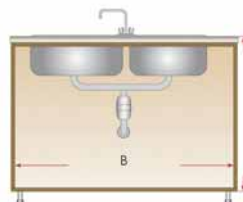

CODICE ARTICOLO/ARTICLE CODE CODE ARTICLE/CÓDIGO DEL ARTÍCULO ARTIKELNUMMER		B mm	P mm	H mm	L mm
GR	BI	800	480	333	759
GF3 19B80	BF3 19B80				

Elemento corredero portacubos para basura y detergentes para debajo del fregadero

- Guías con retorno automático amortiguado
- Capacidad de las guías: 30 kg
- Fijación de las guías a la base del mueble

Auszugselement mit Abfalleimern und Putzmittelfach als Spülenunterschrank

- Führungsschienen mit gedämpftem Selbsteinzug
- Tragkraft der Führungen: 30 kg
- Befestigung der Führungen am Sockel des Möbelstücks