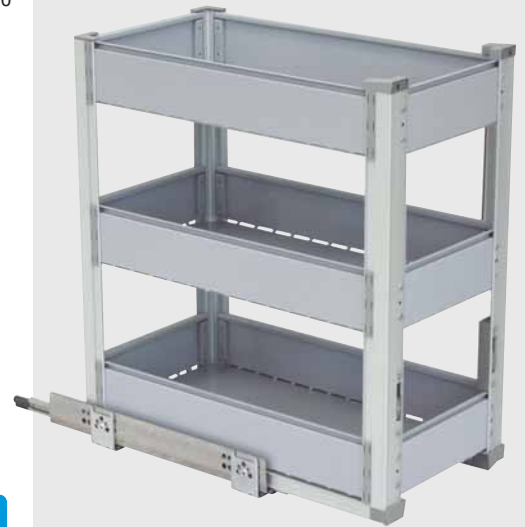

Elemento scorrevole porta alimenti

- Guide con autoriento ammortizzato
- Portata guide: 30 Kg
- Fissaggio guide alla base del mobile

Pull-out food holder unit

- Runners with dampened self-closing mechanism
- Runner capacity: 30 kg
- Runner attachment to base of unit

Élément coulissant porte-aliments

- Glissières à retour automatique amorti
- Portée des glissières: 30 kg
- Fixation des glissières à la base du meuble

Elemento corredero porta alimentos

- Guías con retorno automático amortiguado
- Capacidad de las guías: 30 kg
- Fijación de las guías a la base del mueble

Auszugselement für Lebensmittelvorräte

- Führungsschienen mit gedämpftem Selbstenzug
- Tragkraft der Führungen: 30 kg
- Befestigung der Führungen am Sockel des Möbelstücks

CODICE ARTICOLO/ARTICLE CODE CODE ARTICLE/CÓDIGO DEL ARTÍCULO ARTIKELNUMMER		B mm	P mm	H mm	L mm
GR	BI				
GF3 02B20	BF3 02B20	200	480	518	159
GF3 02B25	BF3 02B25	250	480	518	209
GF3 02B30	BF3 02B30	300	480	518	259
GF3 02B35	BF3 02B35	350	480	518	309
GF3 02B40	BF3 02B40	400	480	518	359
GF3 02B45	BF3 02B45	450	480	518	409
GF3 02B50	BF3 02B50	500	480	518	459