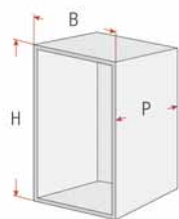

Elemento scorrevole portabottiglie ed alimenti

- Guide con autorientro ammortizzato
- Portata guide: 30 kg
- Fissaggio guide alla base del mobile

Pull-out bottle and food holder unit

- Runners with dampened self-closing mechanism
- Runner capacity: 30 kg
- Runner attachment to base of unit

Élément coulissant porte-bouteilles et aliments

- Glissières à retour automatique amorti
- Portée des glissières: 30 kg
- Fixation des glissières à la base du meuble

CODICE ARTICOLO/ARTICLE CODE CODE ARTICLE/CÓDIGO DEL ARTÍCULO ARTIKELNUMMER		B mm	P mm	H mm	L mm
GR	BI				
GF3 01B20	BF3 01B20	200	480	518	159
GF3 01B25	BF3 01B25	250	480	518	209
GF3 01B30	BF3 01B30	300	480	518	259
GF3 01B35	BF3 01B35	350	480	518	309
GF3 01B40	BF3 01B40	400	480	518	359
GF3 01B45	BF3 01B45	450	480	518	409
GF3 01B50	BF3 01B50	500	480	518	459

Elemento corredero porta botelleros y alimentos

- Guías con retorno automático amortiguado
- Capacidad de las guías: 30 kg
- Fijación de las guías a la base del mueble

Auszugselement für Flaschen und Lebensmittelvorräte

- Führungsschienen mit gedämpftem Selbsteinzug
- Tragkraft der Führungen: 30 kg
- Befestigung der Führungen am Sockel des Möbelstücks