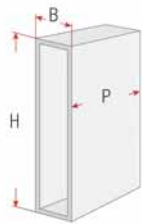

Elemento scorrevole portabottiglie ed alimenti

- Guide con autorientro ammortizzato
- Portata guide: 30 Kg
- Fissaggio guide alla base del mobile
- Munito di stabilizzatore laterale

Pull-out bottle and food holder unit

- Runners with dampened self-closing mechanism
- Runner capacity: 30 kg
- Runner attachment to base of unit
- Provided with lateral stabilizer

Élément coulissant porte-bouteilles et aliments

- Glissières à retour automatique amorti
- Portée des glissières: 30 Kg
- Fixation des glissières à la base du meuble
- Muni de stabilisateur latéral

CODICE ARTICOLO/ARTICLE CODE CODE ARTICLE/CÓDIGO DEL ARTICULO ARTIKELNUMMER		B mm	P mm	H mm	L mm
GR	BI				
GF3 99B15	BF3 99B15	150	480	540	108
GF3 99B20	BF3 99B20	200	480	518	159

Elemento corredo porta botelleros y alimentos

- Guías con retorno automático amortiguado
- Capacidad de las guías: 30 Kg
- Fijación de las guías a la base del mueble
- Comprendente estabilizador lateral

Auszugselement für Flaschen und Lebensmittelvorräte

- Führungsschienen mit gedämpftem Selbstezug
- Tragkraft der Führungen: 30 Kg
- Befestigung der Führungen am Sockel des Möbelstücks
- Mit Vorrichtung zur Stabilitätssicherung versehen