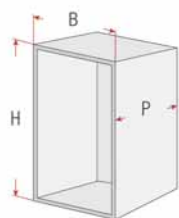

CODICE ARTICOLO/ARTICLE CODE CODE ARTICLE/CÓDIGO DEL ARTÍCULO ARTIKELNUMMER		B mm	P mm	H mm	L mm
GR	BI				
GF3 07B60	BF3 07B60	600	480	518	559

Elemento corredero porta alimentos

- Guías con retorno automático amortiguado
- Capacidad de las guías: 30 kg
- Fijación de las guías a la base del mueble

Auszugselement für Lebensmittelvorräte

- Führungsschienen mit gedämpftem Selbsteinzug
- Tragkraft der Führungen: 30 kg
- Befestigung der Führungen am Sockel des Möbelstücks