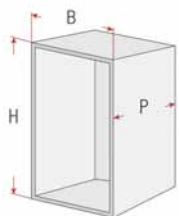

CODICE ARTICOLO/ARTICLE CODE CODE ARTICLE/CÓDIGO DEL ARTÍCULO ARTIKELNUMMER		B mm	P mm	H mm	L mm
GR	BI	350	276	380	309
GF3 334B35	BF3 334B35				

Elemento corredero porta ropa de baño

- Guías con retorno automático amortiguado
- Capacidad de las guías: 30 kg
- Fijación de las guías a la base del mueble

Auszugselement Wäschefach

- Führungsschienen mit gedämpftem Selbstenzug
- Tragkraft der Führungen: 30 kg
- Befestigung der Führungen am Sockel des Möbelstücks