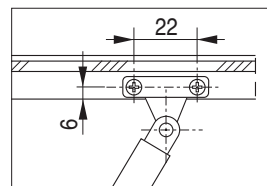

**621** - Attacco per anta in legno • fitting for wood flap •  
attache pour volet en bois • Anschluss für Holz Tür

**621 AL** - Attacco per anta in alluminio • fitting for alu-  
minium flap • attache pour volet en aluminium •  
Anschluss für Alu Tür