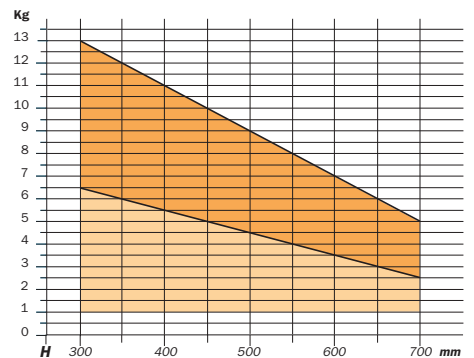

1 Pistone • piston • piston • Daempfer
2 Pistoni • pistons • pistons • Daempfern