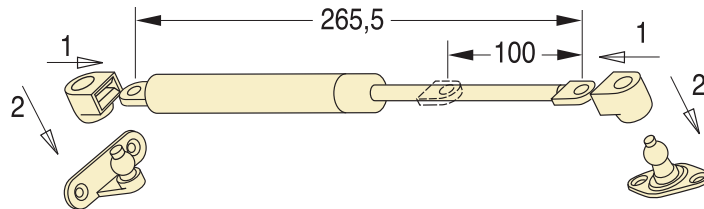

Movimenti per ante  
Wing movements  
Mouvements des portes  
Bewegung der Türen

**621**

Cilindro acciaio verniciato nero  
Stell cylinder black painted  
Cylindre acier verni noir  
Schwarz lackiert stahl Zylinder

Cilindro acciaio verniciato argento  
Stell cylinder silver painted  
Cylindre acier verni argent  
Silber lackiert stahl Zylinder

		Cod.	Cod.		
<b>621</b>	100/N	PG062110NER00	PG062110ARG00	90°	30
	150/N	PG062115NER00	PG062115ARG00	90°	30
<b>621 AL</b>	100/N	PG062110NERAL	PG062110ARGAL	90°	30
	150/N	PG062115NERAL	PG062115ARGAL	90°	30

**621** - Attacco per anta in legno • fitting for wood flap •  
attache pour volet en bois • Anschluss für Holz Tür

**621 AL** - Attacco per anta in alluminio • fitting for alu-  
minium flap • attache pour volet en aluminium •  
Anschluss für Alu Tür