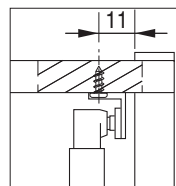

**621** - Attacco per anta in legno • fitting for wood flap •  
attache pour volet en bois • Anschluss für Holz Tür

**621 AL** - Attacco per anta in alluminio • fitting for alu-  
minium flap • attache pour volet en aluminium •  
Anschluss für Alu Tür