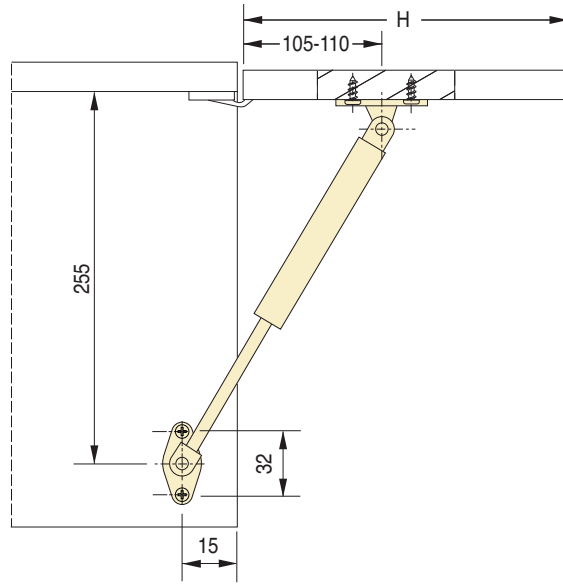

Cilindro acciaio verniciato argento  
Stell cylinder silver painted  
Cylindre acier verni argent  
Silber lackiert stahl Zylinder

		Cod.	Cod.		
<b>621</b>	100/N	PG062110NER00	PG062110ARG00	90°	30
	150/N	PG062115NER00	PG062115ARG00	90°	30
<b>621 AL</b>	100/N	PG062110NERAL	PG062110ARGAL	90°	30
	150/N	PG062115NERAL	PG062115ARGAL	90°	30

**621** - Attacco per anta in legno • fitting for wood flap •  
attache pour volet en bois • Anschluss für Holz Tür

**621 AL** - Attacco per anta in alluminio • fitting for alu-  
minium flap • attache pour volet en aluminium •  
Anschluss für Alu Tür