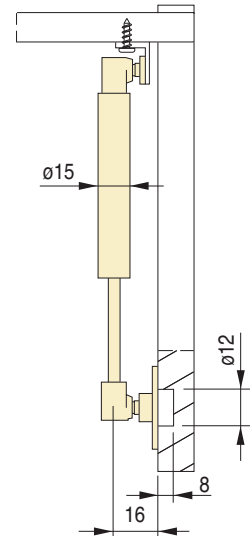

Movimenti per ante  
Wing movements  
Mouvements des portes  
Bewegung der Türen

**621**

Cilindro acciaio verniciato nero  
Stell cylinder black painted  
Cylindre acier verni noir  
Schwarz lackiert stahl Zylinder

Cilindro acciaio verniciato argento  
Stell cylinder silver painted  
Cylindre acier verni argent  
Silber lackiert stahl Zylinder

		Cod.	Cod.		
<b>621</b>	100/N	PG062110NER00	PG062110ARG00	90°	30
	150/N	PG062115NER00	PG062115ARG00	90°	30
<b>621 AL</b>	100/N	PG062110NERAL	PG062110ARGAL	90°	30
	150/N	PG062115NERAL	PG062115ARGAL	90°	30

**621** - Attacco per anta in legno • fitting for wood flap •  
attache pour volet en bois • Anschluss für Holz Tür

**621 AL** - Attacco per anta in alluminio • fitting for alu-  
minium flap • attache pour volet en aluminium •  
Anschluss für Alu Tür