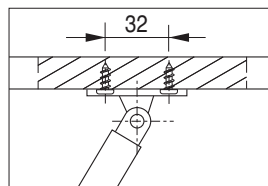

**621** - Attacco per anta in legno • fitting for wood flap •  
attache pour volet en bois • Anschluss für Holz Tür

**621 AL** - Attacco per anta in alluminio • fitting for alu-  
minium flap • attache pour volet en aluminium •  
Anschluss für Alu Tür