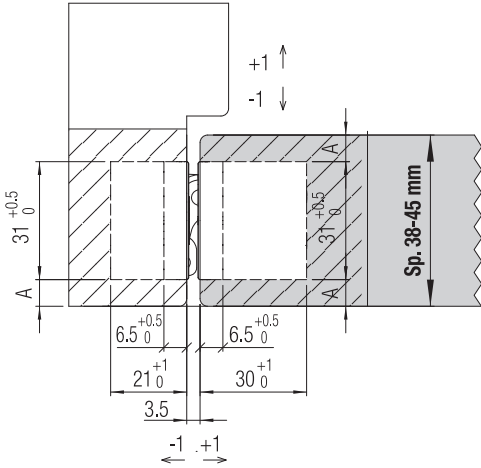

MADE IN EU

Certified and fire tested for 30 min. in conformity with the European standard EN 1634.1
Test Report N. 2016.10DC0020/16/B

CERNIERA CENTRATA - BISAGRA CENTRADA - ZENTRIERTES TÜRBAND HINGE CENTERED ON THE DOOR LEAF - CHARNIERE CENTREE ПЕТЛЯ ЦЕНТРИРОВАННАЯ - 合页于门扇中心安装

Sp (mm)	A
38	3.5
39	4
40	4.5
41	5
42	5.5
43	6
44	6.5
45	7

Regolazioni - Regulaciones - Réglages - Justierung Adjustments - Regelbaarheid - Регулировки - 调节方法

CERNIERA NON CENTRATA - BISAGRA NO CENTRADA - NICHT ZENTRIERTES TÜRBAND HINGE NON-CENTERED ON THE DOOR LEAF - CHARNIERE NON CENTREE ПЕТЛЯ НЕЦЕНТРИРОВАННАЯ - 合页于门扇偏心安装

Apertura 180° - Apertura 180°
180°-Öffnung - Opening 180°
Ouverture 180° - Opening 180°
Открытие 180° - Otwarte 180°
180° 开启角度