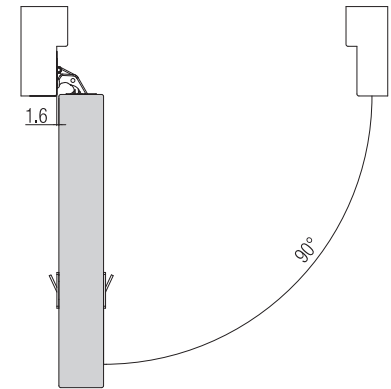

Sp (mm)	A
38	3.5
39	4
40	4.5
41	5
42	5.5
43	6
44	6.5
45	7

Regolazioni - Regulaciones - Réglages - Justierung Adjustments - Regelbaarheid - Регулировки - 调节方法

CERNIERA NON CENTRATA - BISAGRA NO CENTRADA - NICHT ZENTRIERTES TÜRBAND HINGE NON-CENTERED ON THE DOOR LEAF - CHARNIERE NON CENTREE ПЕТЛЯ НЕЦЕНТРИРОВАННАЯ - 合页于门扇偏心安装

Apertura 0° - Apertura 0°
0°-Öffnung - Opening 0°
Ouverture 0° - Opening 0°
Открытие 0° - Otwarte 0°
0° 开启角度

Apertura 45° - Apertura 45°
45°-Öffnung - Opening 45°
Ouverture 45° - Opening 45°
Открытие 45° - Otwarte 45°
45° 开启角度

Apertura 135° - Apertura 135°
135°-Öffnung - Opening 135°
Ouverture 135° - Opening 135°
Открытие 135° - Otwarte 135°
135° 开启角度

Apertura 90° - Apertura 90°
90°-Öffnung - Opening 90°
Ouverture 90° - Opening 90°
Открытие 90° - Otwarte 90°
90° 开启角度

Apertura 180° - Apertura 180°
180°-Öffnung - Opening 180°
Ouverture 180° - Opening 180°
Открытие 180° - Otwarte 180°
180° 开启角度