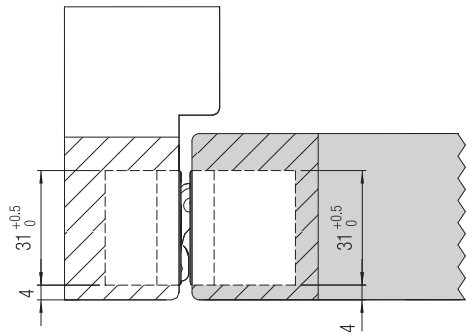

MADE IN EU

Certified and fire tested for 30 min. in conformity with the European standard EN 1634.1
Test Report N. 2016.10DC0020/16/B

CERNIERA CENTRATA - BISAGRA CENTRADA - ZENTRIERTES TÜRBAND HINGE CENTERED ON THE DOOR LEAF - CHARNIERE CENTREE ПЕТЛЯ ЦЕНТРИРОВАННАЯ - 合页于门扇中心安装

Sp (mm)	A
38	3.5
39	4
40	4.5
41	5
42	5.5
43	6
44	6.5
45	7

Regolazioni - Regulaciones - Réglages - Justierung Adjustments - Regelbaarheid - Регулировки - 调节方法

CERNIERA NON CENTRATA - BISAGRA NO CENTRADA - NICHT ZENTRIERTES TÜRBAND HINGE NON-CENTERED ON THE DOOR LEAF - CHARNIERE NON CENTREE ПЕТЛЯ НЕЦЕНТРИРОВАННАЯ - 合页于门扇偏心安装