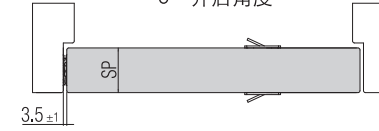

Sp (mm)	A
38	3.5
39	4
40	4.5
41	5
42	5.5
43	6
44	6.5
45	7

Regolazioni - Regulaciones - Réglages - Justierung Adjustments - Regelbaarheid - Регулировки - 调节方法

CERNIERA NON CENTRATA - BISAGRA NO CENTRADA - NICHT ZENTRIERTES TÜRBAND HINGE NON-CENTERED ON THE DOOR LEAF - CHARNIERE NON CENTREE ПЕТЛЯ НЕЦЕНТРИРОВАННАЯ - 合页于门扇偏心安装

Apertura 0° - Apertura 0°
0°-Öffnung - Opening 0°
Ouverture 0° - Opening 0°
Открытие 0° - Otwarte 0°
0° 开启角度

Apertura 45° - Apertura 45°
45°-Öffnung - Opening 45°
Ouverture 45° - Opening 45°
Открытие 45° - Otwarte 45°
45° 开启角度