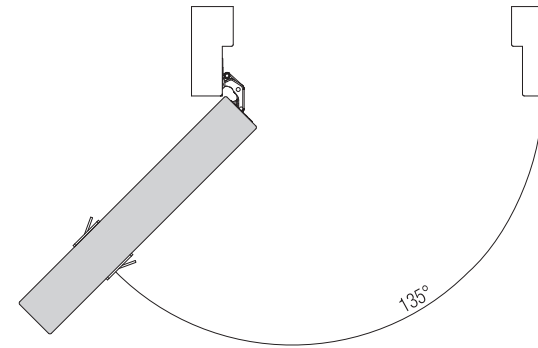

Apertura 135° - Apertura 135°
135°-Öffnung - Opening 135°
Ouverture 135° - Opening 135°
Открытие 135° - Otwarte 135°
135° 开启角度