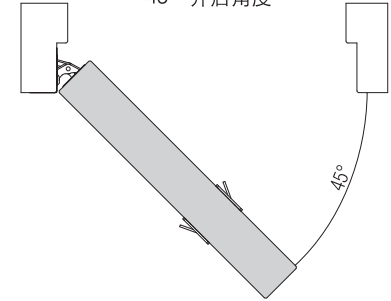

MADE IN EU

Certified and fire tested for 30 min. in conformity with the European standard EN 1634.1
Test Report N. 2016.10DC0020/16/B

CERNIERA CENTRATA - BISAGRA CENTRADA - ZENTRIERTES TÜRBAND HINGE CENTERED ON THE DOOR LEAF - CHARNIERE CENTREE ПЕТЛЯ ЦЕНТРИРОВАННАЯ - 合页于门扇中心安装

Sp (mm)	A
38	3.5
39	4
40	4.5
41	5
42	5.5
43	6
44	6.5
45	7

Regolazioni - Regulaciones - Réglages - Justierung Adjustments - Regelbaarheid - Регулировки - 调节方法

CERNIERA NON CENTRATA - BISAGRA NO CENTRADA - NICHT ZENTRIERTES TÜRBAND HINGE NON-CENTERED ON THE DOOR LEAF - CHARNIERE NON CENTREE ПЕТЛЯ НЕЦЕНТРИРОВАННАЯ - 合页于门扇偏心安装

Apertura 0° - Apertura 0°
0°-Öffnung - Opening 0°
Ouverture 0° - Opening 0°
Открытие 0° - Otwarte 0°
0° 开启角度

Apertura 45° - Apertura 45°
45°-Öffnung - Opening 45°
Ouverture 45° - Opening 45°
Открытие 45° - Otwarte 45°
45° 开启角度