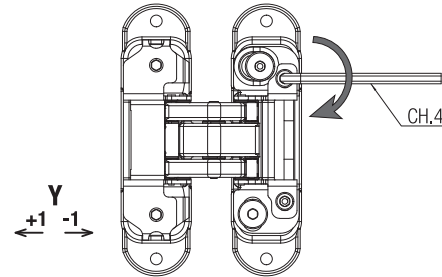

MADE IN EU

Certified and fire tested for 30 min. in conformity with the European standard EN 1634.1
Test Report N. 2016.10DC0020/16/B

CERNIERA CENTRATA - BISAGRA CENTRADA - ZENTRIERTES TÜRBAND HINGE CENTERED ON THE DOOR LEAF - CHARNIERE CENTREE ПЕТЛЯ ЦЕНТРИРОВАННАЯ - 合页于门扇中心安装

Sp (mm)	A
38	3.5
39	4
40	4.5
41	5
42	5.5
43	6
44	6.5
45	7

Regolazioni - Regulaciones - Réglages - Justierung Adjustments - Regelbaarheid - Регулировки - 调节方法

CERNIERA NON CENTRATA - BISAGRA NO CENTRADA - NICHT ZENTRIERTES TÜRBAND HINGE NON-CENTERED ON THE DOOR LEAF - CHARNIERE NON CENTREE ПЕТЛЯ НЕЦЕНТРИРОВАННАЯ - 合页于门扇偏心安装

Apertura 0° - Apertura 0°
0°-Öffnung - Opening 0°
Ouverture 0° - Opening 0°
Открытие 0° - Otwarte 0°
0° 开启角度

Apertura 45° - Apertura 45°
45°-Öffnung - Opening 45°
Ouverture 45° - Opening 45°
Открытие 45° - Otwarte 45°
45° 开启角度