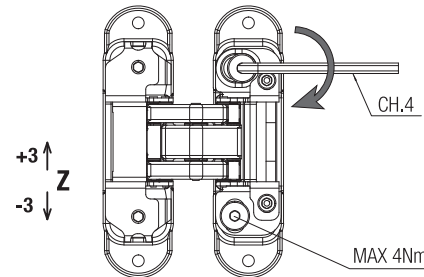

MADE IN EU

Certified and fire tested for 30 min. in conformity with the European standard EN 1634.1
Test Report N. 2016.10DC0020/16/B

CERNIERA CENTRATA - BISAGRA CENTRADA - ZENTRIERTES TÜRBAND HINGE CENTERED ON THE DOOR LEAF - CHARNIERE CENTREE ПЕТЛЯ ЦЕНТРИРОВАННАЯ - 合页于门扇中心安装

Sp (mm)	A
38	3.5
39	4
40	4.5
41	5
42	5.5
43	6
44	6.5
45	7

Regolazioni - Regulaciones - Réglages - Justierung Adjustments - Regelbaarheid - Регулировки - 调节方法

CERNIERA NON CENTRATA - BISAGRA NO CENTRADA - NICHT ZENTRIERTES TÜRBAND HINGE NON-CENTERED ON THE DOOR LEAF - CHARNIERE NON CENTREE ПЕТЛЯ НЕЦЕНТРИРОВАННАЯ - 合页于门扇偏心安装

Apertura 0° - Apertura 0°
0°-Öffnung - Opening 0°
Ouverture 0° - Opening 0°
Открытие 0° - Otwarte 0°
0° 开启角度

Apertura 45° - Apertura 45°
45°-Öffnung - Opening 45°
Ouverture 45° - Opening 45°
Открытие 45° - Otwarte 45°
45° 开启角度