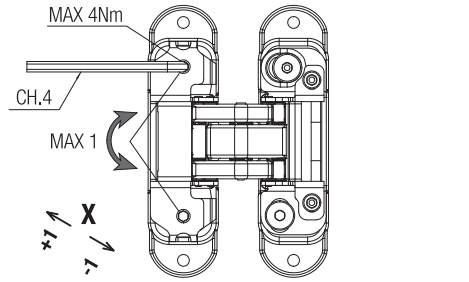

MADE IN EU

Certified and fire tested for 30 min. in conformity with the European standard EN 1634.1
Test Report N. 2016.10DC0020/16/B

CERNIERA CENTRATA - BISAGRA CENTRADA - ZENTRIERTES TÜRBAND HINGE CENTERED ON THE DOOR LEAF - CHARNIERE CENTREE ПЕТЛЯ ЦЕНТРИРОВАННАЯ - 合页于门扇中心安装

Sp (mm)	A
38	3.5
39	4
40	4.5
41	5
42	5.5
43	6
44	6.5
45	7

Regolazioni - Regulaciones - Réglages - Justierung Adjustments - Regelbaarheid - Регулировки - 调节方法

CERNIERA NON CENTRATA - BISAGRA NO CENTRADA - NICHT ZENTRIERTES TÜRBAND HINGE NON-CENTERED ON THE DOOR LEAF - CHARNIERE NON CENTREE ПЕТЛЯ НЕЦЕНТРИРОВАННАЯ - 合页于门扇偏心安装

Apertura 0° - Apertura 0°
0°-Öffnung - Opening 0°
Ouverture 0° - Opening 0°
Открытие 0° - Otwarte 0°
0° 开启角度

Apertura 45° - Apertura 45°
45°-Öffnung - Opening 45°
Ouverture 45° - Opening 45°
Открытие 45° - Otwarte 45°
45° 开启角度