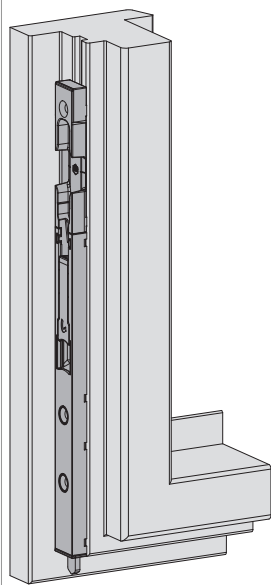

59428 - Catenaccio portoncino sinistro canalino Euro 7/8/4 L=255 argento

Disegni tecnici

						L			N°
argento	canalino Euro 7/8/4	sinistro	11	8	18	255	0	20	59428

Posizionamento

del catenaccio

Quote