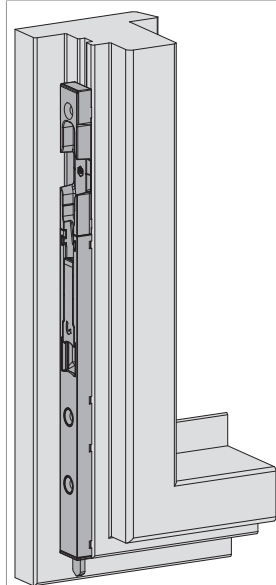

58574 - Catenaccio portoncino destro canalino Euro 7/8/4 L=255 argento

Disegni tecnici

						L			N°
argento	canalino Euro 7/8/4	destro	18	10	18	255	4	20	58574

Posizionamento

del catenaccio

Quote