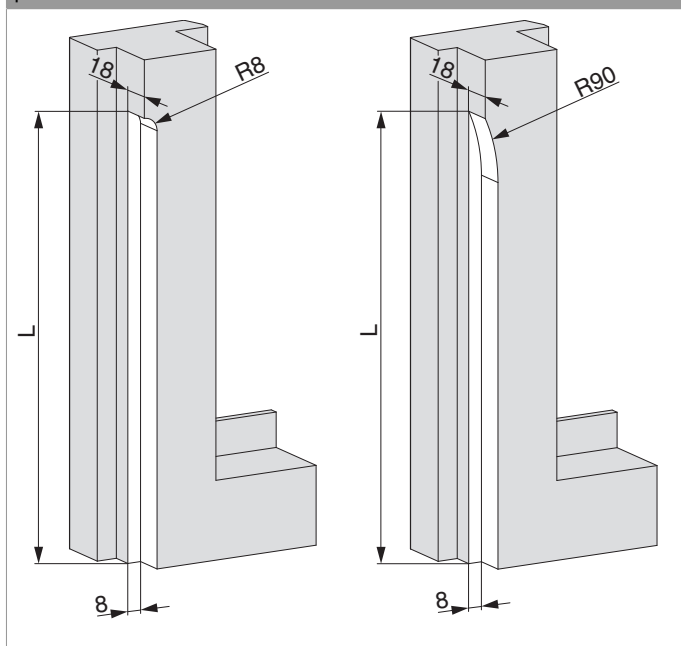

57916 - Catenaccio per portafinestra R8 Aria 4 L=425 argento

Disegni tecnici

								
argento	Aria 4	R8	12	8	425	3	20	57916

Fresata

per catenaccio

Quote