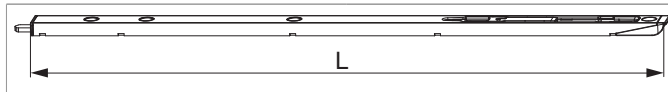

57916 - Catenaccio per portafinestra R8 Aria 4 L=425 argento

Disegni tecnici

								
argento	Aria 4	R8	12	8	425	3	20	57916

Fresata

per catenaccio

Quote