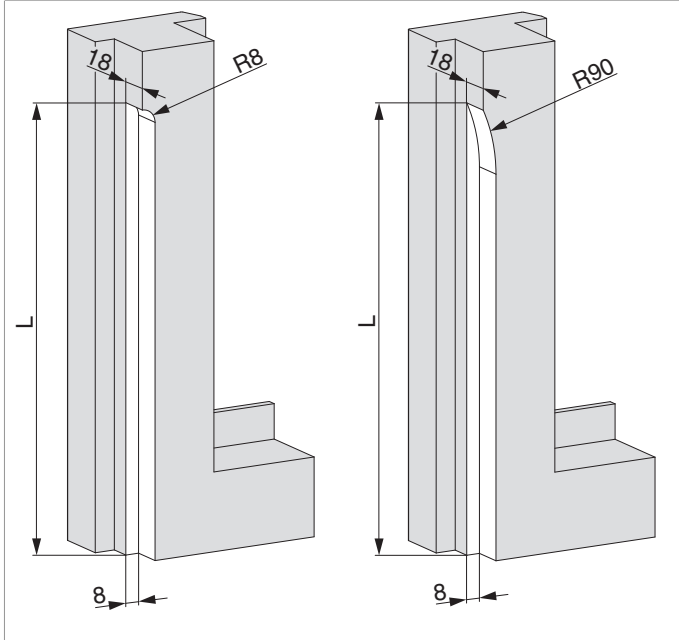

57915 - Catenaccio per portafinestra R8 Aria 4 L=255 argento

Disegni tecnici

								
argento	Aria 4	R8	12	8	255	3	20	57915

Fresata

per catenaccio

Quote