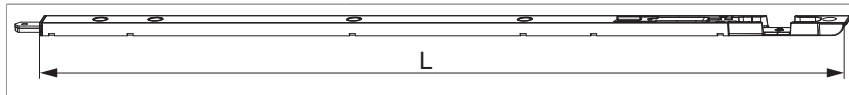

55985 - Catenaccio portoncino R8 Aria 4 L=540 argento

Disegni tecnici

							L			Nº
argento	Aria 4		R8	18	10	18	540	6	20	55985 ¹⁾

¹⁾ per A12 usare inserto 43718

Fresata

per catenaccio

Quote