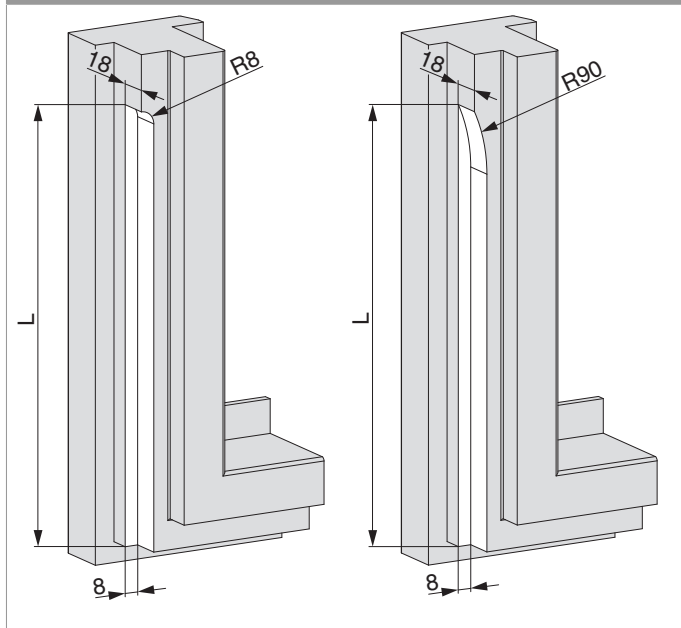

55985 - Catenaccio portoncino R8 Aria 4 L=540 argento

Disegni tecnici

							L			Nº
argento	Aria 4		R8	18	10	18	540	6	20	55985 ¹⁾

¹⁾ per A12 usare inserto 43718

Fresata

per catenaccio

Quote