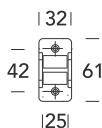

649 RU

- **15**
  Satinato cromato
  Satin chrome
- **02**
  Lucido verniciato
  Polished varnished