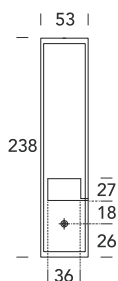

831 CA

- **15**
  Satinato cromato
  Satin chrome