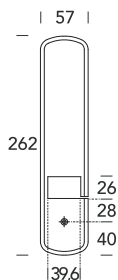

# 431 CA

COPRIAVVOLGIBILI / RULLINO - ROLLER BLIND COVERS / BELT SHIFTERS

-  **15**  
Satinato cromato  
*Satin chrome*
-  **10**  
Bronzato satinato  
*Satin bronzed*
-  **02**  
Lucido verniciato  
*Polished varnished*

# 649 RU

-  **15**  
Satinato cromato  
*Satin chrome*
-  **02**  
Lucido verniciato  
*Polished varnished*