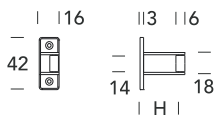

426 NT

PASSANTI - CENTER BOLT SADDLES

	H
1A426NT020XX	20
1A426NT025XX	25
1A426NT030XX	30

101 NZ

TAVELLINI - HOLLOW TILES

639 IN

	L	H
1A639IN005XX	10	0
1A639IN010XX	14,5	4,5
1A639IN015XX	17,5	7,5
1A639IN020XX	22,5	12,5
1A639IN022XX	24	14
1A639IN025XX	27,5	17,5
1A639IN030XX	32	22