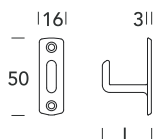

426 NT

PASSANTI - CENTER BOLT SADDLES

	H
1A426NT020XX	20
1A426NT025XX	25
1A426NT030XX	30

101 NZ

TAVELLINI - HOLLOW TILES

639 IN

	L	H
1A639IN005XX	10	0
1A639IN010XX	14,5	4,5
1A639IN015XX	17,5	7,5
1A639IN020XX	22,5	12,5
1A639IN022XX	24	14
1A639IN025XX	27,5	17,5
1A639IN030XX	32	22