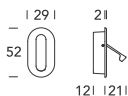

S01 CH

Chiave e adattatore per utilizzo con serratura S01SR
Key and adaptor to suit lock art. S01SR

- 18**
Nero opaco RAL 9005
Matt black RAL 9005
- V6**
Effetto ottone lucido
Polished brass effect
- V7**
Effetto satinato cromato
Satin chrome effect
- V8**
Effetto bronzato
Bronzed effect

O51 PI

- 18**
Nero opaco RAL 9005
Matt black RAL 9005
- 31**
Nichelato satinato
Satin nickel
- 2V**
Effetto lucido verniciato
Polished brass effect
- K0**
Bianco opaco RAL 9016
Matt white RAL 9016
- Z7**
Cromato lucido
Polished chrome
- Z8**
Satinato cromato
Satin chrome