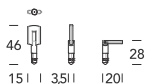

S01 CH

Chiave e adattatore per utilizzo con serratura S01SR
Key and adaptor to suit lock art. S01SR

- 18**
Nero opaco RAL 9005
Matt black RAL 9005
- V6**
Effetto ottone lucido
Polished brass effect
- V7**
Effetto satinato cromato
Satin chrome effect
- V8**
Effetto bronzato
Bronzed effect

O51 PI

- 18**
Nero opaco RAL 9005
Matt black RAL 9005
- 31**
Nichelato satinato
Satin nickel
- 2V**
Effetto lucido verniciato
Polished brass effect
- K0**
Bianco opaco RAL 9016
Matt white RAL 9016
- Z7**
Cromato lucido
Polished chrome
- Z8**
Satinato cromato
Satin chrome