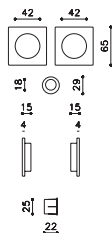

Maniglie incasso

Giotto Q

Studio Olivari

ottone/brass

- ZL** superoro lucido/supergold bright
- CR** cromato /chrome
- CO** cromato opaco/mat chrome
- CA** cromato-cromato opaco/
chrome-mat chrome
- EL** biocromo lucido/biochrome bright
- NS** supernichel satinato/supernickel satin
- IS** superinox satinato/
superstainlesssteel satin
- US** superantracite satinato/
superanthracite satin