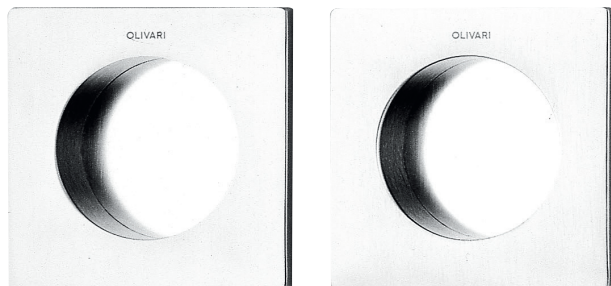

Maniglie incasso

Giotto Q

Studio Olivari

ottone/brass

- ZL** superoro lucido/supergold bright
- CR** cromato /chrome
- CO** cromato opaco/mat chrome
- CA** cromato-cromato opaco/
chrome-mat chrome
- EL** biocromo lucido/biochrome bright
- NS** supernichel satinato/supernickel satin
- IS** superinox satinato/
superstainlesssteel satin
- US** superantracite satinato/
superanthracite satin