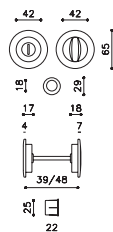

Maniglie incasso

Giotto

Nicola Novelletto

ottone/brass

- LU lucido/polished
- ZL **superoro lucido/supergold bright**
- SA satinato/satin
- CR cromato /chrome
- CO cromato opaco/mat chrome
- LT lucido-satinato/polished-satin
- CA cromato-cromato opaco/
chrome-mat chrome
- NS **supernichel satinato/supernickel satin**
- IS **superinox satinato/
superstainlesssteel satin**