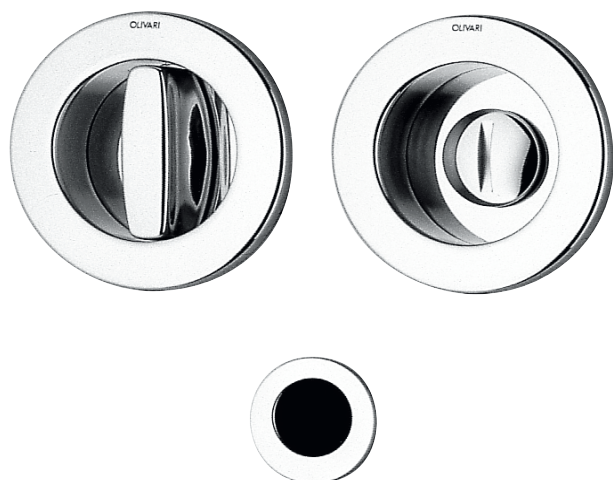

Maniglie incasso

Giotto

Nicola Novelletto

ottone/brass

- LU lucido/polished
- ZL **superoro lucido/supergold bright**
- SA satinato/satin
- CR cromato /chrome
- CO cromato opaco/mat chrome
- LT lucido-satinato/polished-satin
- CA cromato-cromato opaco/
chrome-mat chrome
- NS **supernichel satinato/supernickel satin**
- IS **superinox satinato/
superstainlesssteel satin**

D122