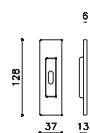

Maniglie incasso

Siro

Studio Olivari

ottone/brass

- **ZL** superoro lucido/supergold bright
- **CR** cromato /chrome
- **CO** cromato opaco/mat chrome
- **NS** supernichel satinato/supernickel satin
- **IS** superinox satinato/
  superstainlesssteel satin
- **US** superantracite satinato/
  superanthracite satin

D111F