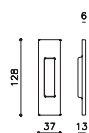

Maniglie incasso

Siro

Studio Olivari

ottone/brass

- ZL** superoro lucido/supergold bright
- CR** cromato /chrome
- CO** cromato opaco/mat chrome
- NS** supernichel satinato/supernickel satin
- IS** superinox satinato/
superstainlesssteel satin
- US** superantracite satinato/
superanthracite satin