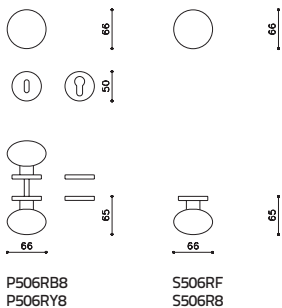

Nylon

Gamma

Studio Olivari

nylon

NE nero/black
BI bianco/white