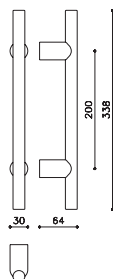

Maniglioni

Stilo

Enzo Mari

ottone/brass

- CR cromato/chrome
- CO cromato opaco/mat chrome
- IS superinox satinato/
superstainlesssteel satin

L190M