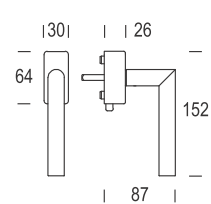

# Toledo L14

TUBOLARE - HOLLOW TYPE

DESIGN **REGUITTI LAB**

**ACCIAIO INOX** - STAINLESS STEEL

**5S** ●  
Inox satinato 304  
Stainless steel 304

**KK** ●  
Nero opaco RAL 9005  
Matt black RAL 9005

**S5** ●  
Inox satinato 316L  
Stainless steel 316L

COLLEZIONE - COLLECTION

L14MRQ56

L14DKQ15

L14PMQ56

L14DKQ75

L14DKC81 \*

\* Disponibile versione TBT L14DKT81  
Available TBT version L14DKT81

BOCCHETTE - ESCUTCHEONS

# Toledo L14

ROSETTA RETTANGOLARE  
RECTANGULAR ROSE

TUBOLARE - HOLLOW TYPE

DESIGN REGUITTI LAB

ACCIAIO INOX - STAINLESS STEEL

**5S** ●  
Inox satinato 304  
Stainless steel 304

**KK** ●  
Nero opaco RAL 9005  
Matt black RAL 9005