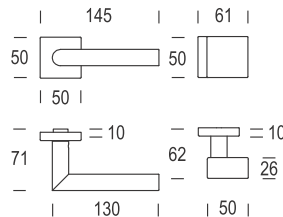

COLLEZIONE - COLLECTION

L14MRQ56

L14DKQ15

L14PMQ56

L14DKQ75

L14DKC81 \*

\* Disponibile versione TBT L14DKT81  
Available TBT version L14DKT81

BOCCHETTE - ESCUTCHEONS

# Toledo L14

ROSETTA RETTANGOLARE  
RECTANGULAR ROSE

TUBOLARE - HOLLOW TYPE

DESIGN REGUITTI LAB

ACCIAIO INOX - STAINLESS STEEL

**5S** ●  
Inox satinato 304  
Stainless steel 304

**KK** ●  
Nero opaco RAL 9005  
Matt black RAL 9005