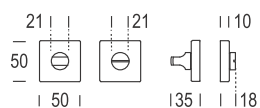

COLLEZIONE - COLLECTION

* Disponibile versione TBT L14DKT81
Available TBT version L14DKT81

BOCCHETTE - ESCUTCHEONS

503NOQ6