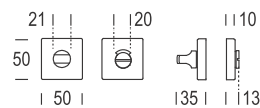

COLLEZIONE - COLLECTION

L14MRQ56

L14DKQ15

L14PMQ56

L14DKQ75

L14DKC81 \*

\* Disponibile versione TBT L14DKT81  
Available TBT version L14DKT81

BOCCHETTE - ESCUTCHEONS

# Toledo L14

ROSETTA RETTANGOLARE  
RECTANGULAR ROSE

TUBOLARE - HOLLOW TYPE

DESIGN REGUITTI LAB

ACCIAIO INOX - STAINLESS STEEL

**5S** ●  
Inox satinato 304  
Stainless steel 304

**KK** ●  
Nero opaco RAL 9005  
Matt black RAL 9005