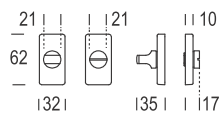

# Toledo L14

ROSETTA RETTANGOLARE  
RECTANGULAR ROSE

TUBOLARE - HOLLOW TYPE

DESIGN REGUITTI LAB

ACCIAIO INOX - STAINLESS STEEL

**5S** ●  
Inox satinato 304  
Stainless steel 304

**KK** ●  
Nero opaco RAL 9005  
Matt black RAL 9005

**S5** ●  
Inox satinato 316L  
Stainless steel 316L

COLLEZIONE - COLLECTION

L14MR9QM

L14DKQ25

BOCCHETTE - ESCUTCHEONS

Q09KN - Q09KY

503NO9QL

503NOFQ9