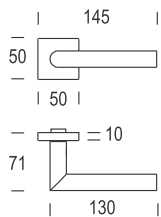

# Toledo L14

TUBOLARE - HOLLOW TYPE

DESIGN **REGUITTI LAB**

**ACCIAIO INOX** - STAINLESS STEEL

**5S** ●  
Inox satinato 304  
Stainless steel 304

**KK** ●  
Nero opaco RAL 9005  
Matt black RAL 9005

**S5** ●  
Inox satinato 316L  
Stainless steel 316L

COLLEZIONE - COLLECTION

L14MRQ56

L14DKQ15

L14PMQ56

L14DKQ75

L14DKC81 \*

\* Disponibile versione TBT L14DKT81  
Available TBT version L14DKT81

BOCCHETTE - ESCUTCHEONS

# Toledo L14

ROSETTA RETTANGOLARE  
RECTANGULAR ROSE

TUBOLARE - HOLLOW TYPE

DESIGN REGUITTI LAB

ACCIAIO INOX - STAINLESS STEEL

**5S** ●  
Inox satinato 304  
Stainless steel 304

**KK** ●  
Nero opaco RAL 9005  
Matt black RAL 9005