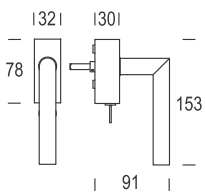

COLLEZIONE - COLLECTION

L14MRQ56

L14DKQ15

L14PMQ56

L14DKQ75

L14DKC81 \*

\* Disponibile versione TBT L14DKT81  
Available TBT version L14DKT81

BOCCHETTE - ESCUTCHEONS

# Toledo L14

ROSETTA RETTANGOLARE  
RECTANGULAR ROSE

TUBOLARE - HOLLOW TYPE

DESIGN REGUITTI LAB

ACCIAIO INOX - STAINLESS STEEL

**5S** ●  
Inox satinato 304  
Stainless steel 304

**KK** ●  
Nero opaco RAL 9005  
Matt black RAL 9005