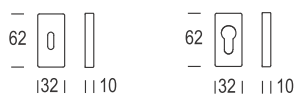

# Toledo L14

ROSETTA RETTANGOLARE  
RECTANGULAR ROSE

TUBOLARE - HOLLOW TYPE

DESIGN REGUITTI LAB

ACCIAIO INOX - STAINLESS STEEL

**5S** ●  
Inox satinato 304  
Stainless steel 304

**KK** ●  
Nero opaco RAL 9005  
Matt black RAL 9005

**S5** ●  
Inox satinato 316L  
Stainless steel 316L

COLLEZIONE - COLLECTION

L14MR9QM

L14DKQ25

BOCCHETTE - ESCUTCHEONS

Q09KN - Q09KY

503NO9QL

503NOFQ9