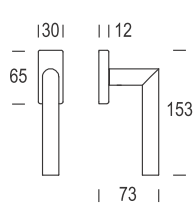

# Toledo L14

TUBOLARE - HOLLOW TYPE

DESIGN **REGUITTI LAB**

**ACCIAIO INOX** - STAINLESS STEEL

**5S** ●  
Inox satinato 304  
Stainless steel 304

**KK** ●  
Nero opaco RAL 9005  
Matt black RAL 9005

**S5** ●  
Inox satinato 316L  
Stainless steel 316L

COLLEZIONE - COLLECTION

L14MRQ56

L14DKQ15

L14PMQ56

L14DKQ75

L14DKC81 \*

\* Disponibile versione TBT L14DKT81  
Available TBT version L14DKT81

BOCCHETTE - ESCUTCHEONS

# Toledo L14

ROSETTA RETTANGOLARE  
RECTANGULAR ROSE

TUBOLARE - HOLLOW TYPE

DESIGN REGUITTI LAB

ACCIAIO INOX - STAINLESS STEEL

**5S** ●  
Inox satinato 304  
Stainless steel 304

**KK** ●  
Nero opaco RAL 9005  
Matt black RAL 9005