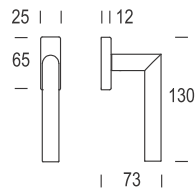

# Toledo L14

ROSETTA RETTANGOLARE  
RECTANGULAR ROSE

TUBOLARE - HOLLOW TYPE

DESIGN REGUITTI LAB

ACCIAIO INOX - STAINLESS STEEL

**5S** ●  
Inox satinato 304  
Stainless steel 304

**KK** ●  
Nero opaco RAL 9005  
Matt black RAL 9005

**S5** ●  
Inox satinato 316L  
Stainless steel 316L

COLLEZIONE - COLLECTION

L14MR9QM

L14DKQ25

BOCCHETTE - ESCUTCHEONS

Q09KN - Q09KY

503NO9QL

503NOFQ9