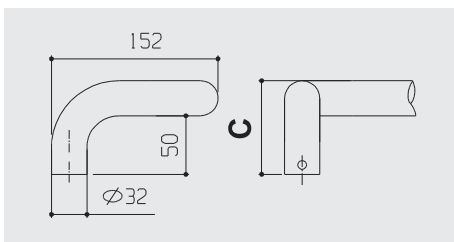

MANIGLIONI
PULL HANDLES

CODICE CODE
AISI 304

838.32.382.350.60

Ø	A	B	C
32	382	350	82

CODICE CODE
AISI 316

838.32.382.350.62

Ø	A	B	C
32	382	350	82

MATERIALE MATERIAL
INOX AISI 304 **INOX AISI 316**