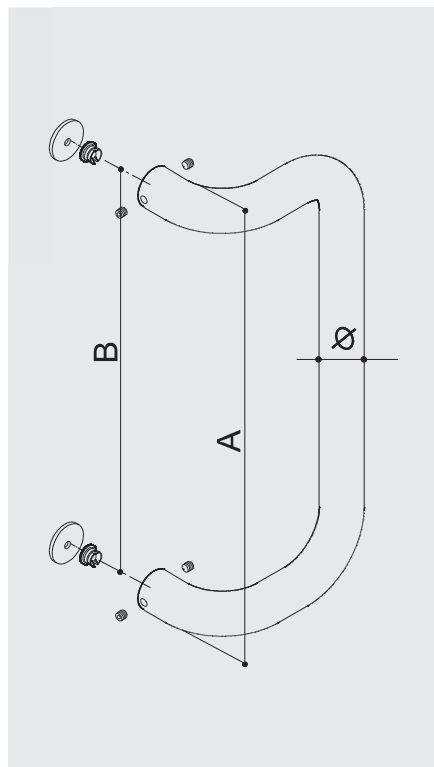

MANIGLIONI
PULL HANDLES

CODICE CODE
AISI 304

838.32.382.350.60

Ø	A	B	C
32	382	350	82

CODICE CODE
AISI 316

838.32.382.350.62

Ø	A	B	C
32	382	350	82

MATERIALE MATERIAL
INOX AISI 304 **INOX AISI 316**