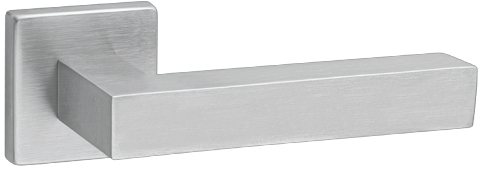

H5

SOTTOROSETTA
IN METALLO

METAL UNDER
CONSTRUCTIONS

102K.206.CM.B.60

ROSETTA QUADRA
FORO CHIAVE
SQUARE ROSE
KEY HOLE

102K.206.CM.Z.60

ROSETTA QUADRA
FORO CILINDRO
SQUARE ROSE
CYLINDER HOLE

102K.206.CM.60

ROSETTA QUADRA
SENZA BOCCHETTE
SQUARE ROSE
WITHOUT ESCUTCHEON

MINI

102K.243.B.60

ROSETTA QUADRA
FORO CHIAVE
SQUARE ROSE
KEY HOLE

102K.243.Z.60

ROSETTA QUADRA
FORO CILINDRO
SQUARE ROSE
CYLINDER HOLE

102K.243.60

ROSETTA QUADRA
SENZA BOCCHETTE
SQUARE ROSE
WITHOUT ESCUTCHEON

102K.DKR.60

MANIGLIA DK
WINDOW HANDLE

102K.DKS.60

MANIGLIA DK DI SICUREZZA
SAFETY WINDOW HANDLE