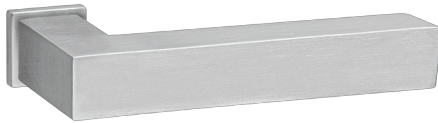

COPPIA MANIGLIE SU PLACCA C/C DA SPECIFICARE - PAIR OF DOOR HANDLES ON PLATE (C/C SIZE TO SPECIFY)

102K.212.B.60
PLACCA FORO CHIAVE
KEY HOLE PLATE

102K.212.Z.60
PLACCA FORO CILINDRO
CYLINDER HOLE PLATE

102K.212.W.60
PLACCA CON NOTTOLINO WC
PLATE WITH PRIVACY KNOB

102K.212.60
PLACCA CIECA
BLIND PLATE

H5

SOTTOROSETTA
IN METALLO

METAL UNDER
CONSTRUCTIONS

102K.206.CM.B.60

ROSETTA QUADRA
FORO CHIAVE
SQUARE ROSE
KEY HOLE

102K.206.CM.Z.60

ROSETTA QUADRA
FORO CILINDRO
SQUARE ROSE
CYLINDER HOLE

102K.206.CM.60

ROSETTA QUADRA
SENZA BOCCHETTE
SQUARE ROSE
WITHOUT ESCUTCHEON

MINI

102K.243.B.60

ROSETTA QUADRA
FORO CHIAVE
SQUARE ROSE
KEY HOLE

102K.243.Z.60

ROSETTA QUADRA
FORO CILINDRO
SQUARE ROSE
CYLINDER HOLE