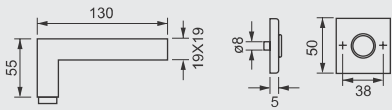

COPPIA MANIGLIE SU PLACCA C/C DA SPECIFICARE - PAIR OF DOOR HANDLES ON PLATE (C/C SIZE TO SPECIFY)

102K.212.B.60
PLACCA FORO CHIAVE
KEY HOLE PLATE

102K.212.Z.60
PLACCA FORO CILINDRO
CYLINDER HOLE PLATE

102K.212.W.60
PLACCA CON NOTTOLINO WC
PLATE WITH PRIVACY KNOB

102K.212.60
PLACCA CIECA
BLIND PLATE

H5

SOTTOROSETTA
IN METALLO

METAL UNDER
CONSTRUCTIONS

102K.206.CM.B.60

ROSETTA QUADRA
FORO CHIAVE
SQUARE ROSE
KEY HOLE

102K.206.CM.Z.60

ROSETTA QUADRA
FORO CILINDRO
SQUARE ROSE
CYLINDER HOLE

102K.206.CM.60

ROSETTA QUADRA
SENZA BOCCHETTE
SQUARE ROSE
WITHOUT ESCUTCHEON

MINI

102K.243.B.60

ROSETTA QUADRA
FORO CHIAVE
SQUARE ROSE
KEY HOLE

102K.243.Z.60

ROSETTA QUADRA
FORO CILINDRO
SQUARE ROSE
CYLINDER HOLE