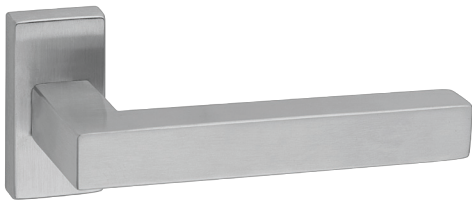

MANIGLIE - HANDLES

MATERIAL	MATERIAL	INOX AISI 304	INOX AISI 316	FINITURA	FINISH	F60	F62	INOX SATINATO	SATIN S. STEEL
----------	----------	----------------------	----------------------	----------	--------	------------	------------	---------------	----------------

SOTTOROSETTA IN PLASTICA **PVC UNDER CONSTRUCTIONS**

102K.211B.B.60	102K.211B.Z.60	102K.211B.60	102K.60
ROSETTA QUADRA FORO CHIAVE SQUARE ROSE KEY HOLE	ROSETTA QUADRA FORO CILINDRO SQUARE ROSE CYLINDER HOLE	ROSETTA QUADRA SENZA BOCCHETTE SQUARE ROSE WITHOUT ESCUTCHEON	BILANCINO PAIR OF HANDLES

SOTTOROSETTA IN PLASTICA **PVC UNDER CONSTRUCTIONS**

102K.276.B.60	102K.276.Z.60	102K.276.60
ROSETTA RETTANGOLARE FORO CHIAVE RECTANGULAR ROSE KEY HOLE	ROSETTA RETTANGOLARE FORO CILINDRO RECTANGULAR ROSE CYLINDER HOLE	ROSETTA RETTANGOLARE SENZA BOCCHETTE RECTANGULAR ROSE WITHOUT ESCUTCHEON

COPPIA MANIGLIE SU PLACCA C/C DA SPECIFICARE - PAIR OF DOOR HANDLES ON PLATE (C/C SIZE TO SPECIFY)

102K.212.B.60
PLACCA FORO CHIAVE
KEY HOLE PLATE

102K.212.Z.60
PLACCA FORO CILINDRO
CYLINDER HOLE PLATE

102K.212.W.60
PLACCA CON NOTTOLINO WC
PLATE WITH PRIVACY KNOB