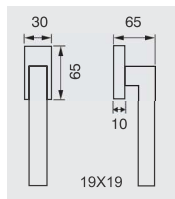

COPPIA MANIGLIE SU PLACCA C/C DA SPECIFICARE - PAIR OF DOOR HANDLES ON PLATE (C/C SIZE TO SPECIFY)

102K.212.B.60
PLACCA FORO CHIAVE
KEY HOLE PLATE

102K.212.Z.60
PLACCA FORO CILINDRO
CYLINDER HOLE PLATE

102K.212.W.60
PLACCA CON NOTTOLINO WC
PLATE WITH PRIVACY KNOB

102K.212.60
PLACCA CIECA
BLIND PLATE

H5

SOTTOROSETTA
IN METALLO

METAL UNDER
CONSTRUCTIONS

102K.206.CM.B.60

ROSETTA QUADRA
FORO CHIAVE
SQUARE ROSE
KEY HOLE

102K.206.CM.Z.60

ROSETTA QUADRA
FORO CILINDRO
SQUARE ROSE
CYLINDER HOLE

102K.206.CM.60

ROSETTA QUADRA
SENZA BOCCHETTE
SQUARE ROSE
WITHOUT ESCUTCHEON

MINI

102K.243.B.60

ROSETTA QUADRA
FORO CHIAVE
SQUARE ROSE
KEY HOLE

102K.243.Z.60

ROSETTA QUADRA
FORO CILINDRO
SQUARE ROSE
CYLINDER HOLE

102K.243.60

ROSETTA QUADRA
SENZA BOCCHETTE
SQUARE ROSE
WITHOUT ESCUTCHEON

102K.DKR.60

MANIGLIA DK
WINDOW HANDLE

102K.DKS.60

MANIGLIA DK DI SICUREZZA
SAFETY WINDOW HANDLE