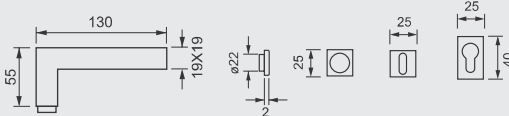

COPPIA MANIGLIE SU PLACCA C/C DA SPECIFICARE - PAIR OF DOOR HANDLES ON PLATE (C/C SIZE TO SPECIFY)

102K.212.B.60
PLACCA FORO CHIAVE
KEY HOLE PLATE

102K.212.Z.60
PLACCA FORO CILINDRO
CYLINDER HOLE PLATE

102K.212.W.60
PLACCA CON NOTTOLINO WC
PLATE WITH PRIVACY KNOB

102K.212.60
PLACCA CIECA
BLIND PLATE

H5

SOTTOROSETTA
IN METALLO

METAL UNDER
CONSTRUCTIONS

102K.206.CM.B.60

ROSETTA QUADRA
FORO CHIAVE
SQUARE ROSE
KEY HOLE

102K.206.CM.Z.60

ROSETTA QUADRA
FORO CILINDRO
SQUARE ROSE
CYLINDER HOLE

102K.206.CM.60

ROSETTA QUADRA
SENZA BOCCHETTE
SQUARE ROSE
WITHOUT ESCUTCHEON

MINI

102K.243.B.60

ROSETTA QUADRA
FORO CHIAVE
SQUARE ROSE
KEY HOLE

102K.243.Z.60

ROSETTA QUADRA
FORO CILINDRO
SQUARE ROSE
CYLINDER HOLE