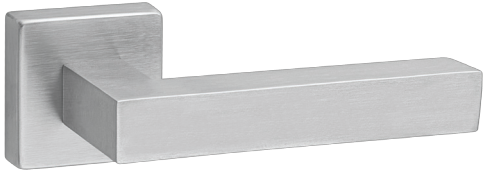

MANIGLIE - HANDLES

MATERIAL	MATERIAL	INOX AISI 304	INOX AISI 316	FINITURA	FINISH	F60	F62	INOX SATINATO	SATIN S. STEEL
----------	----------	----------------------	----------------------	----------	--------	------------	------------	---------------	----------------

SOTTOROSETTA IN PLASTICA **PVC UNDER CONSTRUCTIONS**

102K.211B.B.60	102K.211B.Z.60	102K.211B.60	102K.60
ROSETTA QUADRA FORO CHIAVE SQUARE ROSE KEY HOLE	ROSETTA QUADRA FORO CILINDRO SQUARE ROSE CYLINDER HOLE	ROSETTA QUADRA SENZA BOCCHETTE SQUARE ROSE WITHOUT ESCUTCHEON	BILANCINO PAIR OF HANDLES

SOTTOROSETTA IN PLASTICA **PVC UNDER CONSTRUCTIONS**

102K.276.B.60	102K.276.Z.60	102K.276.60
ROSETTA RETTANGOLARE FORO CHIAVE RECTANGULAR ROSE KEY HOLE	ROSETTA RETTANGOLARE FORO CILINDRO RECTANGULAR ROSE CYLINDER HOLE	ROSETTA RETTANGOLARE SENZA BOCCHETTE RECTANGULAR ROSE WITHOUT ESCUTCHEON

COPPIA MANIGLIE SU PLACCA C/C DA SPECIFICARE - PAIR OF DOOR HANDLES ON PLATE (C/C SIZE TO SPECIFY)

102K.212.B.60
PLACCA FORO CHIAVE
KEY HOLE PLATE

102K.212.Z.60
PLACCA FORO CILINDRO
CYLINDER HOLE PLATE

102K.212.W.60
PLACCA CON NOTTOLINO WC
PLATE WITH PRIVACY KNOB