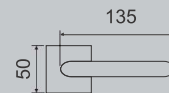

1354/213 H5

Maniglia con rosetta,
sorrosetta in metallo
*Handle with rose,
metal under-construction*