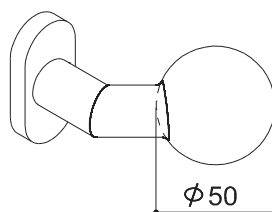

326GK 236 60

POMOLO SINGOLO FISSO
CON ROSETTA TONDA

*SINGLE FIXED KNOB
WITH ROUND ROSE*

326GK 02 236 60

COPPIA POMOLI GIREVOLI
CON ROSETTA TONDA
SENZA BOCCHETTE

*PAIR OF TURNABLE KNOBS
WITH ROUND ROSE
WITHOUT ESCUTCHEON*

326GK 02 236 B 60

COPPIA POMOLI GIREVOLI
CON ROSETTA TONDA
E BOCCHETTE FORO CHIAVE

*PAIR OF TURNABLE KNOBS
WITH ROUND ROSE
AND KEY HOLE ESCUTCHEON*

326GK 02 236 Z 60

COPPIA POMOLI GIREVOLI
CON ROSETTA TONDA
E BOCCHETTE FORO CILINDRO

*PAIR OF TURNABLE KNOBS
WITH ROUND ROSE
AND CYLINDER HOLE ESCUTCHEON*

POMOLO DECENTRATO
OFFSET KNOB