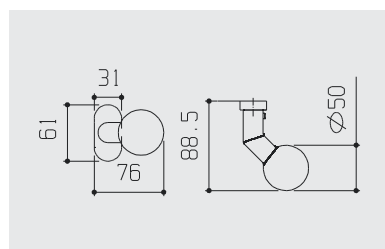

326GK 236 60

POMOLO SINGOLO FISSO
CON ROSETTA TONDA

*SINGLE FIXED KNOB
WITH ROUND ROSE*

326GK 02 236 60

COPPIA POMOLI GIREVOLI
CON ROSETTA TONDA
SENZA BOCCHETTE

*PAIR OF TURNABLE KNOBS
WITH ROUND ROSE
WITHOUT ESCUTCHEON*

326GK 02 236 B 60

COPPIA POMOLI GIREVOLI
CON ROSETTA TONDA
E BOCCHETTE FORO CHIAVE

*PAIR OF TURNABLE KNOBS
WITH ROUND ROSE
AND KEY HOLE ESCUTCHEON*

326GK 02 236 Z 60

COPPIA POMOLI GIREVOLI
CON ROSETTA TONDA
E BOCCHETTE FORO CILINDRO

*PAIR OF TURNABLE KNOBS
WITH ROUND ROSE
AND CYLINDER HOLE ESCUTCHEON*

POMOLO DECENTRATO
OFFSET KNOB