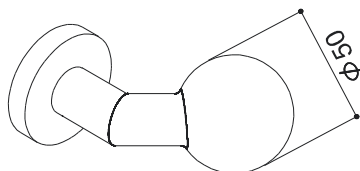

MATERIAL MATERIAL

**INOX
AISI 304**

FINITURA FINISH

F60

INOX SATINATO SATIN S. STEEL

POMOLO DECENTRATO
OFFSET KNOB

326GK 236 60

POMOLO SINGOLO FISSO
CON ROSETTA TONDA

*SINGLE FIXED KNOB
WITH ROUND ROSE*

326GK 02 236 60

COPPIA POMOLI GIREVOLI
CON ROSETTA TONDA
SENZA BOCCHETTE

*PAIR OF TURNABLE KNOBS
WITH ROUND ROSE
WITHOUT ESCUTCHEON*

326GK 02 236 B 60

COPPIA POMOLI GIREVOLI
CON ROSETTA TONDA
E BOCCHETTE FORO CHIAVE