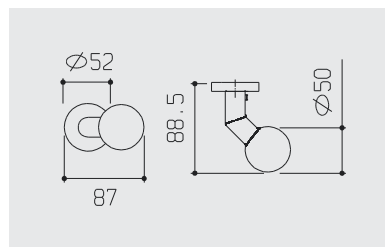

MATERIAL MATERIAL

**INOX
AISI 304**

FINITURA FINISH

F60

INOX SATINATO SATIN S. STEEL

POMOLO DECENTRATO
OFFSET KNOB

326GK 236 60

POMOLO SINGOLO FISSO
CON ROSETTA TONDA

*SINGLE FIXED KNOB
WITH ROUND ROSE*

326GK 02 236 60

COPPIA POMOLI GIREVOLI
CON ROSETTA TONDA
SENZA BOCCHETTE

*PAIR OF TURNABLE KNOBS
WITH ROUND ROSE
WITHOUT ESCUTCHEON*

326GK 02 236 B 60

COPPIA POMOLI GIREVOLI
CON ROSETTA TONDA
E BOCCHETTE FORO CHIAVE

*PAIR OF TURNABLE KNOBS
WITH ROUND ROSE
AND KEY HOLE ESCUTCHEON*

326GK 02 236 Z 60

COPPIA POMOLI GIREVOLI
CON ROSETTA TONDA
E BOCCHETTE FORO CILINDRO

*PAIR OF TURNABLE KNOBS
WITH ROUND ROSE
AND CYLINDER HOLE ESCUTCHEON*