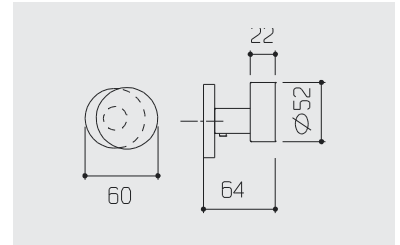

MATERIAL MATERIAL

**INOX  
AISI 304**

FINITURA FINISH

**F60**

INOX SATINATO SATIN S. STEEL

POMOLO DECENTRATO  
OFFSET KNOB

**327GK 236 60**

POMOLO SINGOLO FISSO  
CON ROSETTA TONDA

*SINGLE FIXED KNOB  
WITH ROUND ROSE*

**327GK 02 236 60**

COPPIA POMOLI GIREVOLI  
CON ROSETTA TONDA  
SENZA BOCCHETTE

*PAIR OF TURNABLE KNOBS  
WITH ROUND ROSE  
WITHOUT ESCUTCHEON*

**327GK 02 236 B 60**

COPPIA POMOLI GIREVOLI  
CON ROSETTA TONDA  
E BOCCHETTE FORO CHIAVE

*PAIR OF TURNABLE KNOBS  
WITH ROUND ROSE  
AND KEY HOLE ESCUTCHEON*

**327GK 02 236 Z 60**

COPPIA POMOLI GIREVOLI  
CON ROSETTA TONDA  
E BOCCHETTE FORO CILINDRO

*PAIR OF TURNABLE KNOBS  
WITH ROUND ROSE  
AND CYLINDER HOLE ESCUTCHEON*

POMOLO DECENTRATO  
OFFSET KNOB

**327GK 277 60**

POMOLO SINGOLO FISSO  
CON ROSETTA OVALE

*SINGLE FIXED KNOB  
WITH OVAL ROSE*

**327GK 02 277 60**