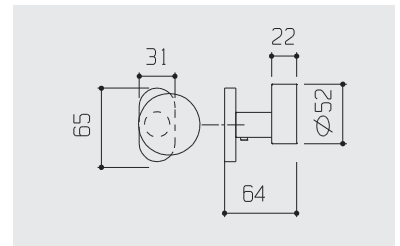

POMOLO DECENTRATO
OFFSET KNOB

327GK 277 60

POMOLO SINGOLO FISSO
CON ROSETTA OVALE

*SINGLE FIXED KNOB
WITH OVAL ROSE*

327GK 02 277 60

COPPIA POMOLI GIREVOLI
CON ROSETTA OVALE
SENZA BOCCHETTE

*PAIR OF TURNABLE KNOBS
WITH OVAL ROSE
S/ESCUTCHEON*

327GK 02 277 B 60

COPPIA POMOLI GIREVOLI
CON ROSETTA OVALE
E BOCCHETTE FORO CHIAVE

*PAIR OF TURNABLE KNOBS
WITH OVAL ROSE
AND KEY HOLE ESCUTCHEON*

327GK 02 277 Z 60

COPPIA POMOLI GIREVOLI
CON ROSETTA OVALE
E BOCCHETTE FORO CILINDRO

*PAIR OF TURNABLE KNOBS
WITH OVAL ROSE
AND CYLINDER HOLE ESCUTCHEON*