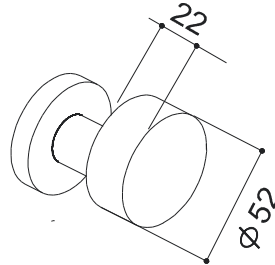

MATERIAL MATERIAL

**INOX  
AISI 304**

FINITURA FINISH

**F60**

INOX SATINATO SATIN S. STEEL

POMOLO DECENTRATO  
OFFSET KNOB

**327GK 236 60**

POMOLO SINGOLO FISSO  
CON ROSETTA TONDA

*SINGLE FIXED KNOB  
WITH ROUND ROSE*

**327GK 02 236 60**

COPPIA POMOLI GIREVOLI  
CON ROSETTA TONDA  
SENZA BOCCHETTE

*PAIR OF TURNABLE KNOBS  
WITH ROUND ROSE  
WITHOUT ESCUTCHEON*

**327GK 02 236 B 60**

COPPIA POMOLI GIREVOLI  
CON ROSETTA TONDA  
E BOCCHETTE FORO CHIAVE

*PAIR OF TURNABLE KNOBS  
WITH ROUND ROSE  
AND KEY HOLE ESCUTCHEON*

**327GK 02 236 Z 60**

COPPIA POMOLI GIREVOLI  
CON ROSETTA TONDA  
E BOCCHETTE FORO CILINDRO

*PAIR OF TURNABLE KNOBS  
WITH ROUND ROSE  
AND CYLINDER HOLE ESCUTCHEON*

POMOLO DECENTRATO  
OFFSET KNOB

**327GK 277 60**

POMOLO SINGOLO FISSO  
CON ROSETTA OVALE

*SINGLE FIXED KNOB  
WITH OVAL ROSE*

**327GK 02 277 60**