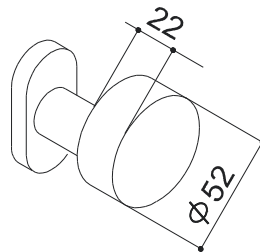

COPPIA POMOLI GIREVOLI  
CON ROSETTA TONDA  
E BOCCHETTE FORO CHIAVE

*PAIR OF TURNABLE KNOBS  
WITH ROUND ROSE  
AND KEY HOLE ESCUTCHEON*

**327GK 02 236 Z 60**

COPPIA POMOLI GIREVOLI  
CON ROSETTA TONDA  
E BOCCHETTE FORO CILINDRO

*PAIR OF TURNABLE KNOBS  
WITH ROUND ROSE  
AND CYLINDER HOLE ESCUTCHEON*

POMOLO DECENTRATO  
OFFSET KNOB

**327GK 277 60**

POMOLO SINGOLO FISSO  
CON ROSETTA OVALE

*SINGLE FIXED KNOB  
WITH OVAL ROSE*

**327GK 02 277 60**