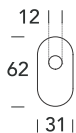

Esempio di applicazione
Mounting example

- **15**
  Satinato cromato
  Satin chrome
- **08**
  Bronzato graffiato
  Brushed bronzed
- **02**
  Lucido verniciato
  Polished varnished