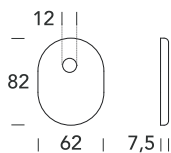

# C62 RO

OTTONE - BRASS

Esempio di applicazione  
Mounting example

-  **15**  
Satinato cromato  
*Satin chrome*
-  **08**  
Bronzato graffiato  
*Brushed bronzed*
-  **02**  
Lucido verniciato  
*Polished varnished*