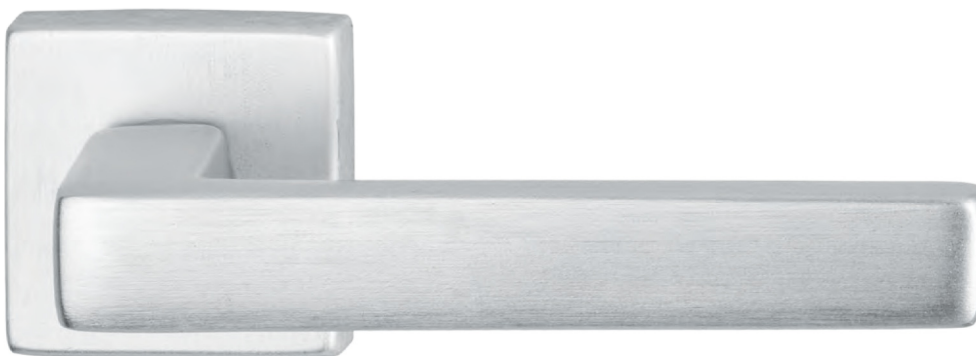

A68

Acapulco

A688797Y

- **IT** Guarnitura maniglia con rosette e bocchette quadre foro Yale
- **EN** Lever handle with square roses and escutcheons PZ hole
- **ES** Juego de manijas con rosetas y bocallaves cuadradas, Yale
- **RU** Нажимная ручка с квадратными розетками и накладками с отверстием для цилиндра

► Pag. 128