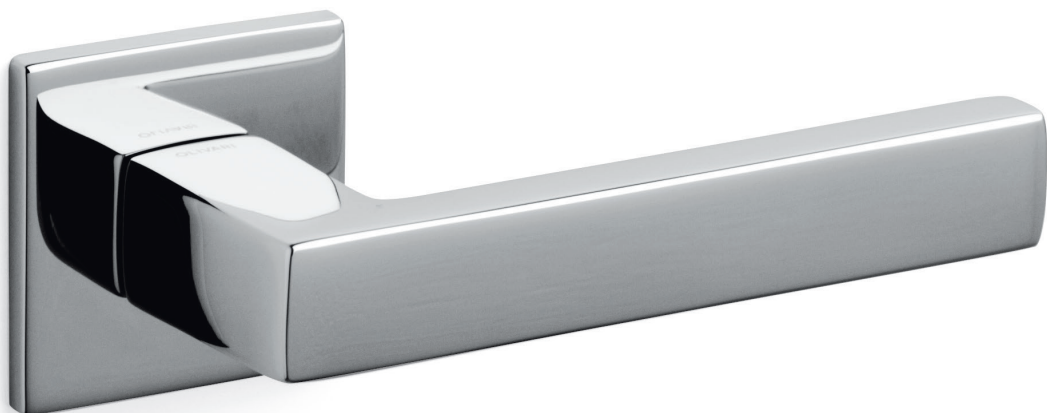

Planet Q bassa

Luca Casini 2010

M203B

rosetta bassa/low rosette

C203

K203B

ottone/brass

CR cromato/chrome

IS superinox sat./superstainlesssteel satin

CO cromato opaco/mat chrome

US superantracite sat./superanthracite satin