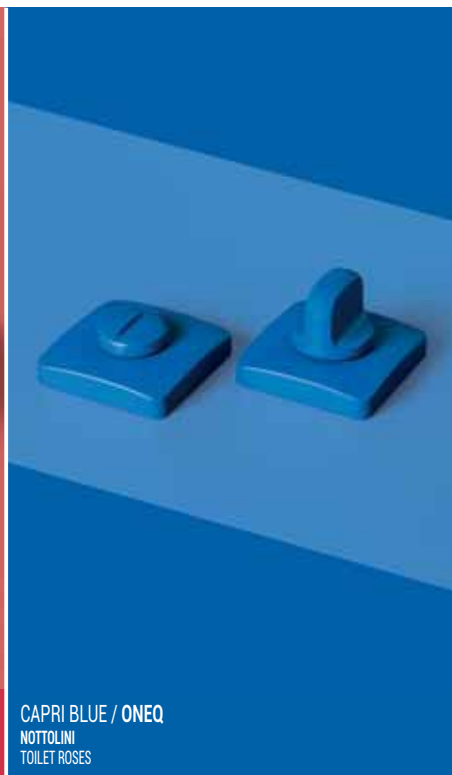

A completamento, oltre alle maniglie per porte e finestre, la collezione Mood include anche i nottolini e i kit per porte scorrevoli, declinati nelle due versioni tonda (One) e quadrata (OneQ) e i maniglioni per porte e per alzanti scorrevoli. Elementi di design, che sottolineano lo stile, integrandosi con l'arredamento e donando carattere all'ambiente.