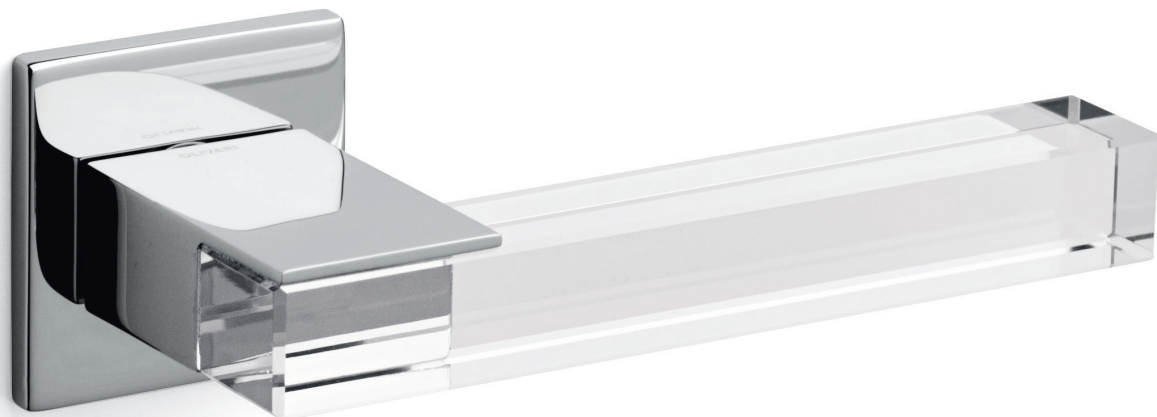

Ice Cube

Dominique Perrault 2010

M223B

rosetta bassa/low rosette

Cristallo extra chiaro
Extra clear crystal

C223

K223B

ottone e cristallo/brass and crystal

C6 cromato-trasparente/chrome-transparent

M6 cromato opaco-trasparente/mat chrome-transparent

M223RSB8B

M223RB8B
M223RY8B

C223

K223B

K223P