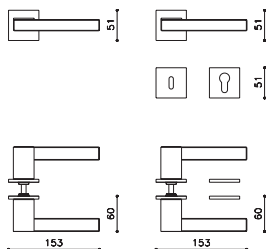

Ice Cube

Dominique Perrault 2010

M223B

rosetta bassa/low rosette

Cristallo extra chiaro
Extra clear crystal

C223

K223B

ottone e cristallo/brass and crystal

C6 cromato-trasparente/chrome-transparent

M6 cromato opaco-trasparente/mat chrome-transparent

M223RSB8B

M223RB8B
M223RY8B

C223

K223B

K223P