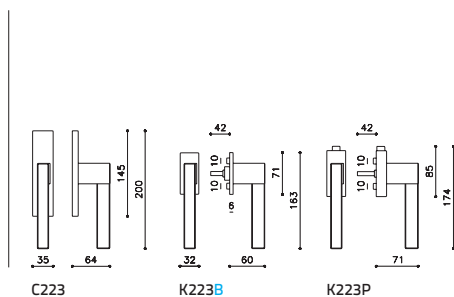

Ice Cube

Dominique Perrault 2010

M223B

rosetta bassa/low rosette

Cristallo extra chiaro
Extra clear crystal

C223

K223B

ottone e cristallo/brass and crystal

C6 cromato-trasparente/chrome-transparent

M6 cromato opaco-trasparente/mat chrome-transparent

M223RSB8B

M223RB8B
M223RY8B

C223

K223B

K223P