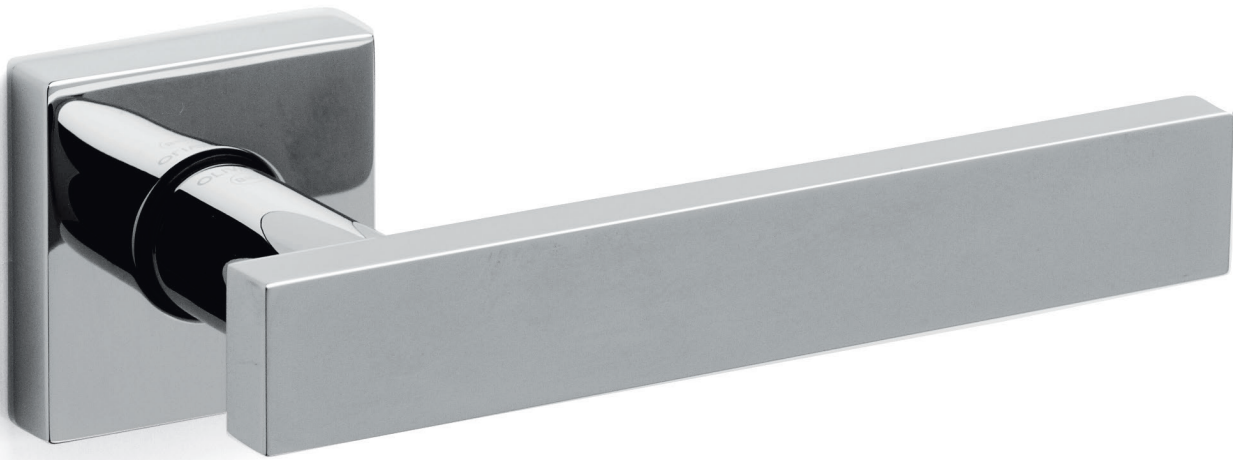

Blade

Peter Marino 2008

M213

C213

K213

ottone/brass

CR cromo lucido/bright chrome

CO cromo satinato/satin chrome

C213

K213

K213P