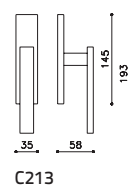

Blade

Peter Marino 2008

M213

C213

K213

ottone/brass

CR cromo lucido/bright chrome

CO cromo satinato/satin chrome

C213

K213

K213P