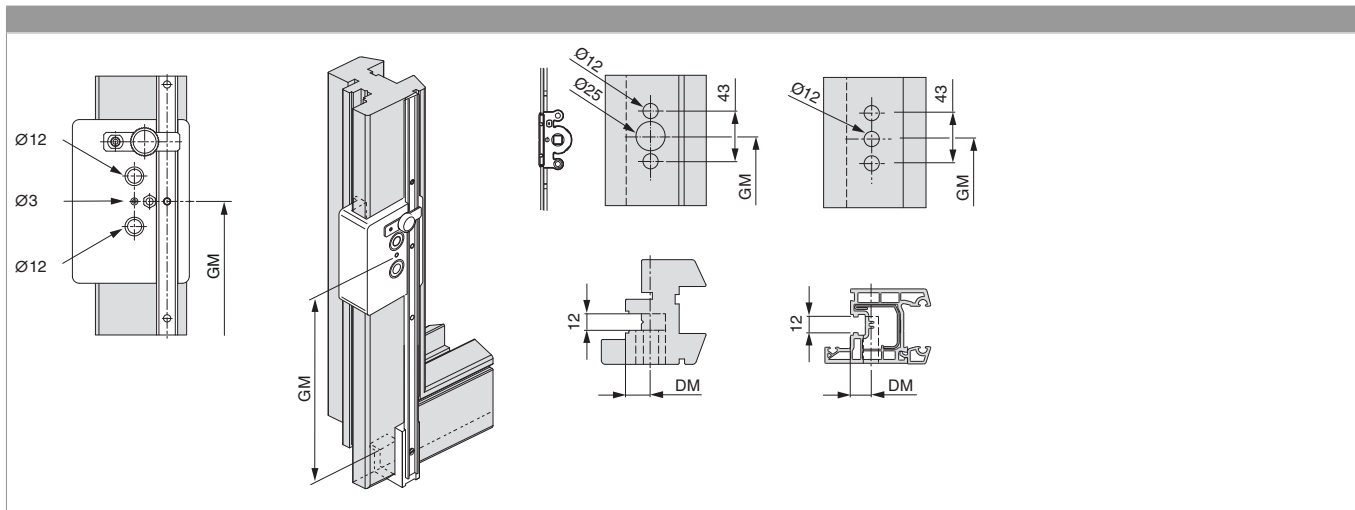

## 59045 - Maniglia RS Harmony maniglia interna con scatto a 90° con perni 10/12 argento F1

### Disegni tecnici

							
argento	58	senza quadro	28	7	anodizzato	10	59045

### Scheme foro e fresata