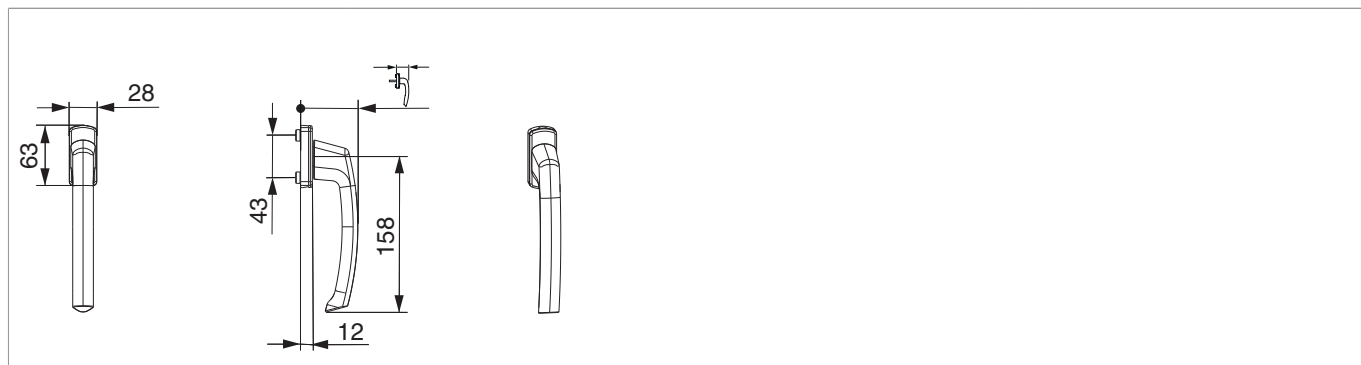

## 59045 - Maniglia RS Harmony maniglia interna con scatto a 90° con perni 10/12 argento F1

### Disegni tecnici

							
argento	58	senza quadro	28	7	anodizzato	10	59045

### Scheme foro e fresata