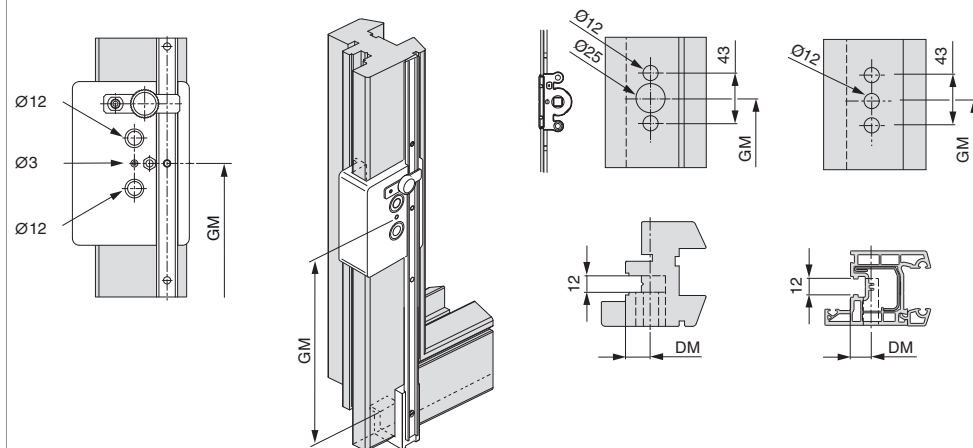

203305 - Maniglia RS Harmony maniglia interna con scatto a 90° con perni 10/12 quadro 7x35 bronzo F6

Disegni tecnici

							
bronzo	58	quadro 35	28	7	anodizzato	10	203305

Immagine prodotto

Scheme foro e fresata

Montaggio

Quote