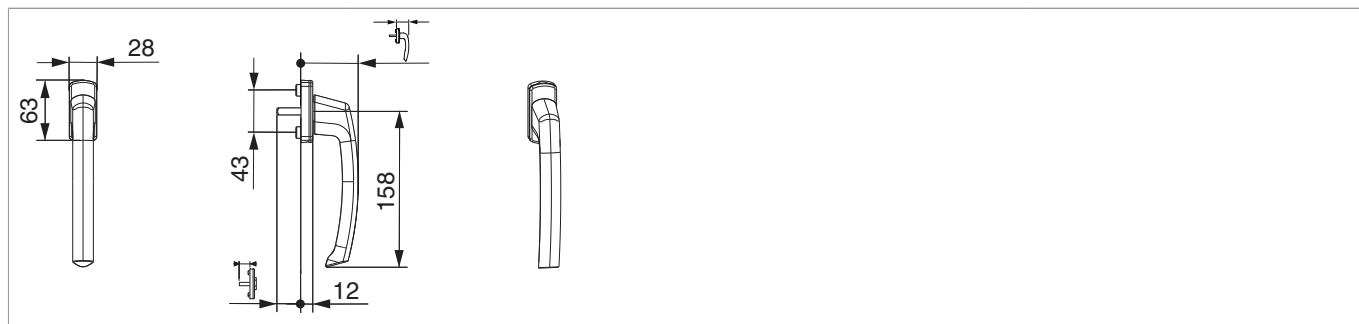

203305 - Maniglia RS Harmony maniglia interna con scatto a 90° con perni 10/12 quadro 7x35 bronzo F6

Disegni tecnici

							
bronzo	58	quadro 35	28	7	anodizzato	10	203305

Immagine prodotto

Scheme foro e fresata