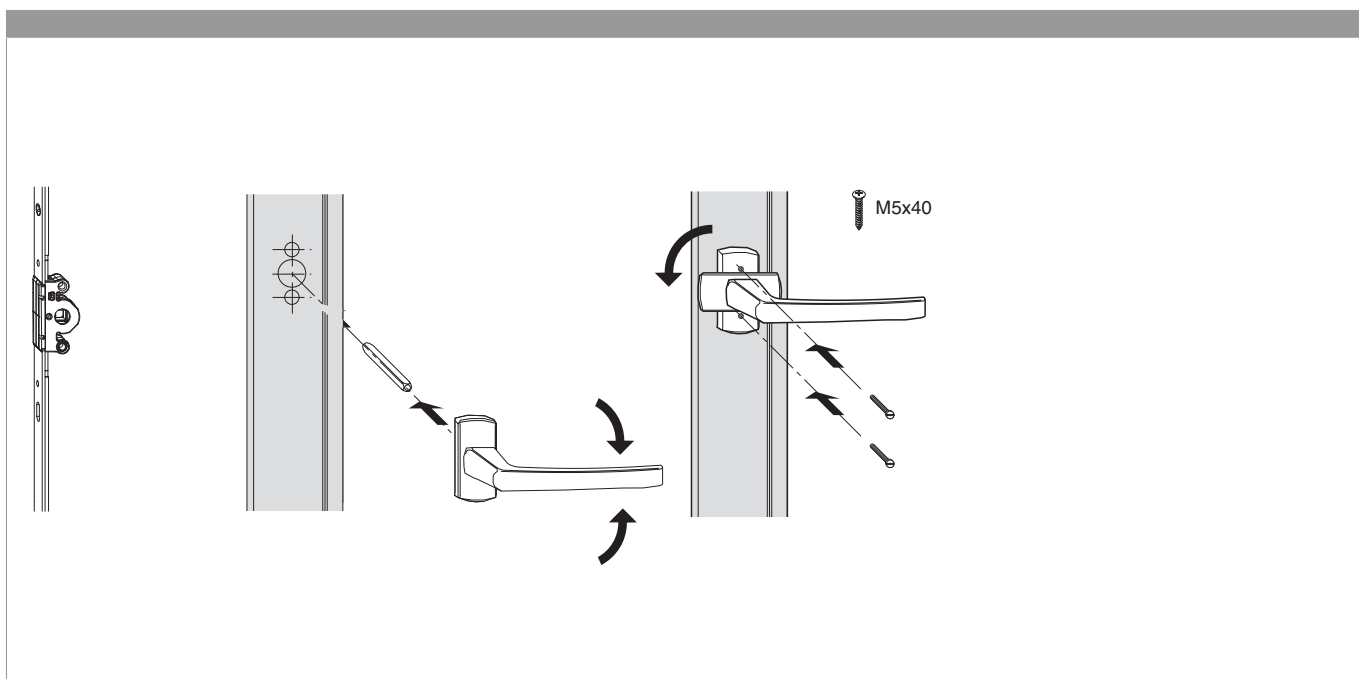

Scheme foro e fresata

Montaggio