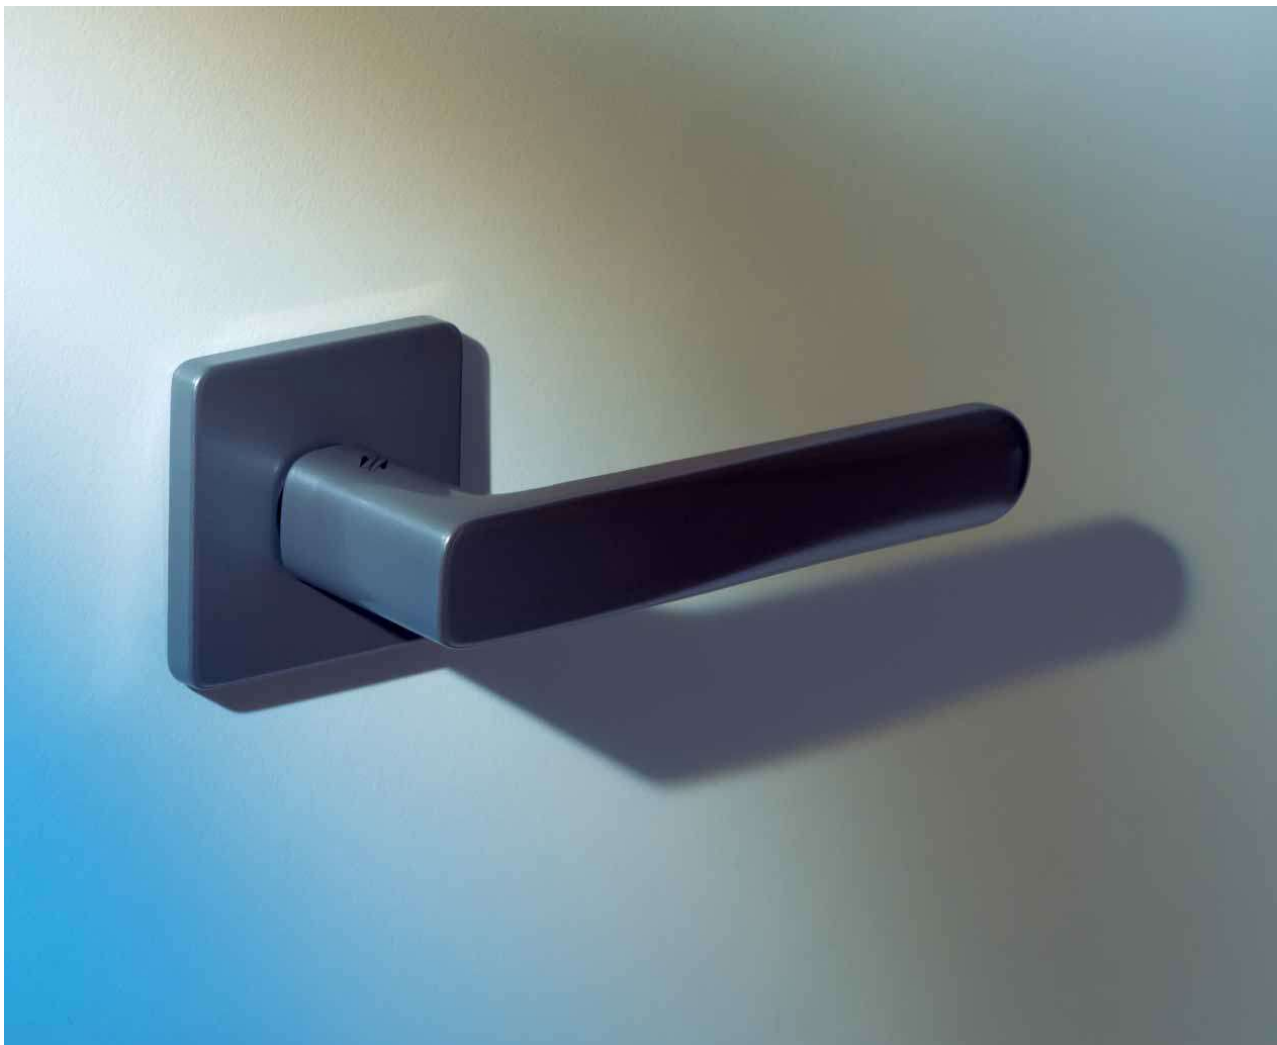

Robot6 S

Colombo Design

Stile essenziale e carattere deciso, con rosetta quadrata da 6 mm, caratterizzata da proporzioni pulite e contemporanee. Realizzata senza cromo VI, garantisce rispetto per l'ambiente e durata nel tempo.

Essential style and solid character, with a 6 mm square rose featuring clean, contemporary proportions. Manufactured without chromium VI, it ensures environmental responsibility and long-term durability.