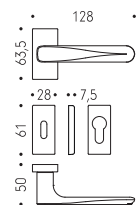

ID 91 RSM-RSMY
Finishes: OM - GM - CM - SM - BI - NM