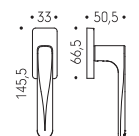

Robot6 S

Colombo Design

Stile essenziale e carattere deciso, con rosetta quadrata da 6 mm, caratterizzata da proporzioni pulite e contemporanee. Realizzata senza cromo VI, garantisce rispetto per l'ambiente e durata nel tempo.

COLOMBO DESIGN 2026

ID 91 R-RY
Finishes: OM - GM - CM - SM - BI - NM

BT 19 BZG
Finishes: OM - GM - CM - SM - BI - NM

ID 91 RSM-RSMY
Finishes: OM - GM - CM - SM - BI - NM

ID 92 DK/SM
Finishes: OM - GM - CM - SM - BI - NM

Technicals 6mm