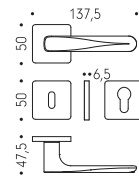

ID 91 R-RY
Finishes: OM - GM - CM - SM - BI - NM