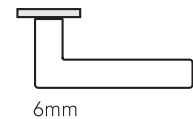

Robot6 S

Colombo Design

Stile essenziale e carattere deciso, con rosetta quadrata da 6 mm, caratterizzata da proporzioni pulite e contemporanee. Realizzata senza cromo VI, garantisce rispetto per l'ambiente e durata nel tempo.

Essential style and solid character, with a 6 mm square rose featuring clean, contemporary proportions. Manufactured without chromium VI, it ensures environmental responsibility and long-term durability.

Material: Cromall®