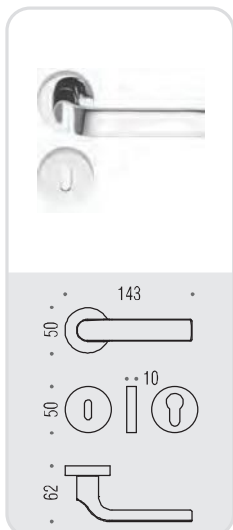

# meta

Design: Konstantin Grcic

Materiale: Ottone  
Material: Brass

**CR**  
Cromo  
Chrome

**CM**  
Cromat  
Matt chrome

## KG 11 R-RY