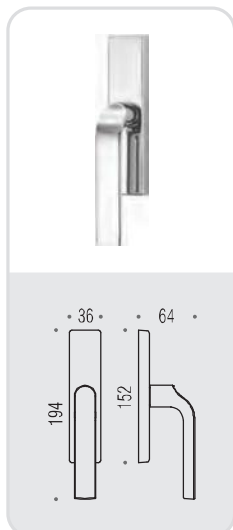

meta

Design: Konstantin Grcic

Materiale: Ottone
Material: Brass

CR
Cromo
Chrome

CM
Cromat
Matt chrome

KG 11 R-RY

CD 49 BZG G 6/8

KG 12 IM

KG 12 DK/SM