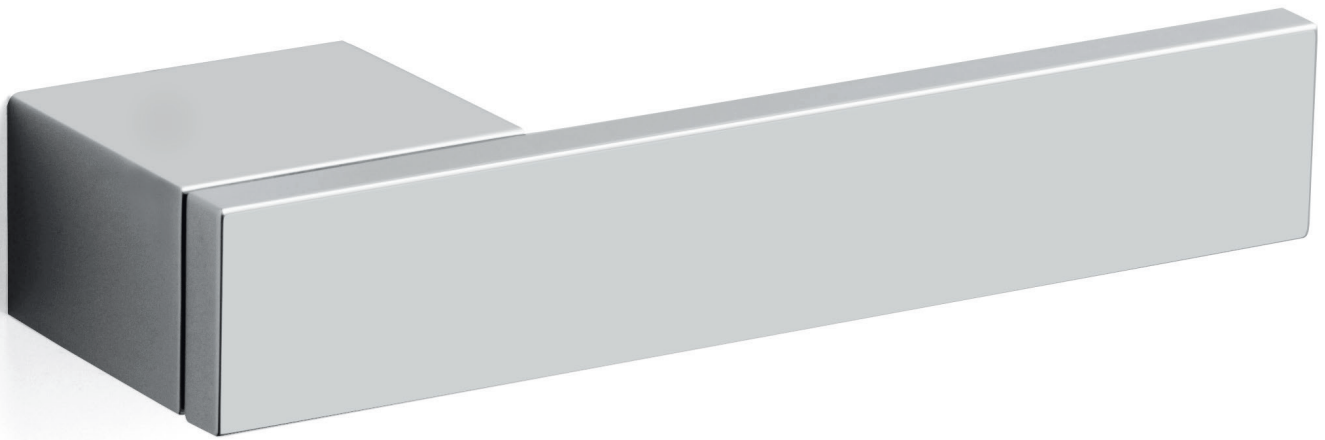

# Total

Rodolfo Dordoni 2007

M207

C206

K206

## ottone/brass

CR cromo lucido/bright chrome

IS superinox sat./superstainlesssteel satin

CO cromo satinato/satin chrome

RS superrame satinato/supercopper satin

DS superbronzo satinato/superbronze satin

US superantracite sat./superanthracite satin