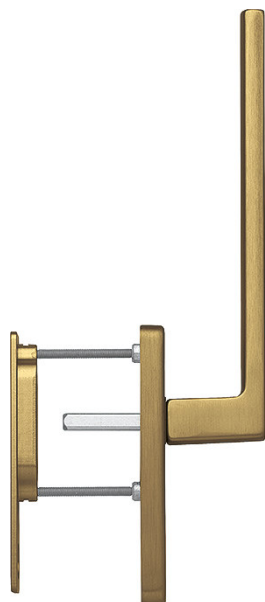

Scheda tecnica

Austin

HS-0769/419N-AS/420

duraplus[®]

Codice articolo	11856853
Codice EAN	4012789958492
Spessore porta	75-80 mm
Misura quadro	10 mm
Sporgenza del quadro	
Foro	senza foro chiave
Distanza foro	
Scatto a °	180°
Viti	M6x85 mm + M6x90 mm
Finitura	F33-1 alluminio aspetto bronzo medio opaco
Assortimento	Assortimento base
Confezione	0
Imballo	0

Maniglione singolo per alzante scorrevole HOPPE in alluminio, esterno con maniglietta da incasso:

- guida: fisso/girevole
- scatto: a sfere 180°
- sottocostruzione: esterno senza, interno in zama con perni
- quadro: quadro pieno HOPPE sciolto con spigoli arrotondati
- fissaggio: non visibile, passante, viti filettate M6