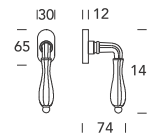

COLLEZIONE - COLLECTION

800MR006

800MR916

800MP039

800DK015

MANIGLIE - HANDLES

BOCCHETTE - ESCUTCHEONS

006KN - 006KY

009KN - 009KY

512N0006