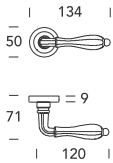

COLLEZIONE - COLLECTION

800MR006

800MR916

800MP039

800DK015

MANIGLIE - HANDLES

BOCCHETTE - ESCUTCHEONS

006KN - 006KY