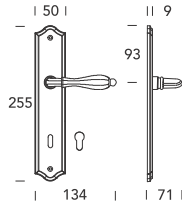

COLLEZIONE - COLLECTION

800MR006

800MR916

800MP039

800DK015

MANIGLIE - HANDLES

BOCCHETTE - ESCUTCHEONS

006KN - 006KY

009KN - 009KY

512N0006