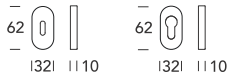

COLLEZIONE - COLLECTION

MANIGLIE - HANDLES

BOCCHETTE - ESCUTCHEONS

512N0006