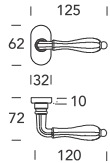

COLLEZIONE - COLLECTION

800MR006

800MR916

800MP039

800DK015

MANIGLIE - HANDLES

BOCCHETTE - ESCUTCHEONS

006KN - 006KY