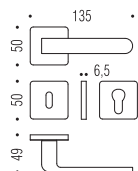

BT 19 BZG 50x50

AC 12 IM

AC 12 DK/SM

OL - CR - CM - VL - VM

OL - CR - CM - VL - VM

OL - CR - CM - VL - VM

OL - CR - CM - VL - VM

**Materiale: Ottone**  
Material: Brass