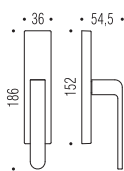

BT 19 BZG 50x50

AC 12 IM

AC 12 DK/SM

OL - CR - CM - VL - VM

OL - CR - CM - VL - VM

OL - CR - CM - VL - VM

OL - CR - CM - VL - VM

**Materiale: Ottone**  
Material: Brass