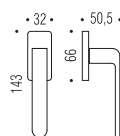

BT 19 BZG 50x50

AC 12 IM

AC 12 DK/SM

OL - CR - CM - VL - VM

OL - CR - CM - VL - VM

OL - CR - CM - VL - VM

OL - CR - CM - VL - VM

**Materiale: Ottone**  
Material: Brass