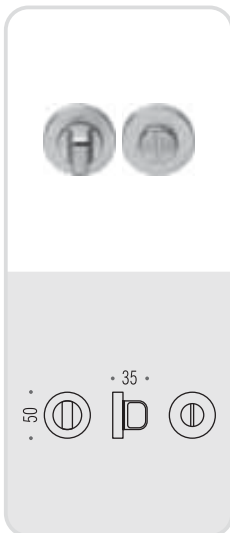

MILLA **LC 41**
Design: Luca Colombo

milla

Design: Luca Colombo

Materiale: Cromall®
Material: Cromall®

OL/OM
Oroplus/Oromat
Oroplus/Matt gold

CR/CM
Cromo/Cromat
Chrome/Matt chrome

LC 41 R-RY

CD 49 BZG G 6/8