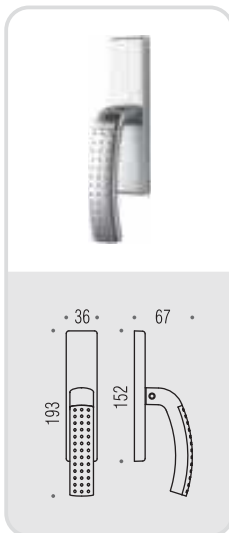

MILLA **LC 41**
Design: Luca Colombo

milla

Design: Luca Colombo

Materiale: Cromall®
Material: Cromall®

OL/OM
Oroplus/Oromat
Oroplus/Matt gold

CR/CM
Cromo/Cromat
Chrome/Matt chrome

LC 41 R-RY

CD 49 BZG G 6/8

LC 42 IM

LC 42 DK/SM