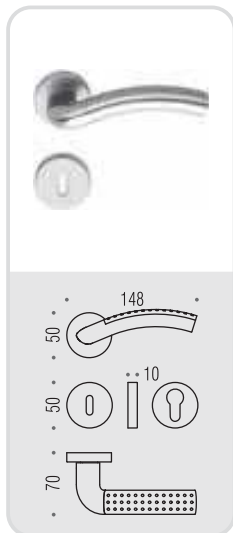

MILLA **LC 41**
Design: Luca Colombo

milla

Design: Luca Colombo

Materiale: Cromall®
Material: Cromall®

OL/OM
Oroplus/Oromat
Oroplus/Matt gold

CR/CM
Cromo/Cromat
Chrome/Matt chrome

LC 41 R-RY

CD 49 BZG G 6/8