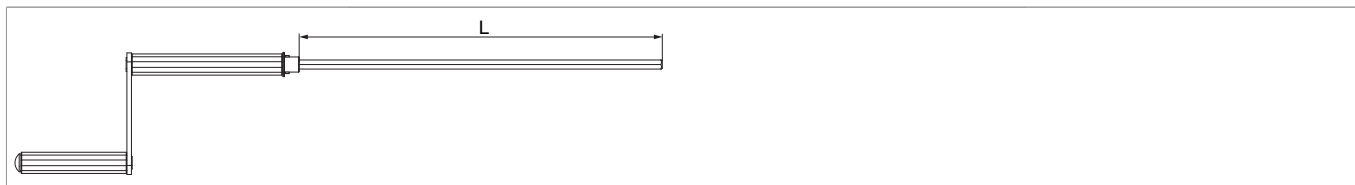

MACO
RUSTICO

27438 - Manovella per apripersiana dall'interno fissa

Disegni tecnici

	L		Nº
fissa	500	10	27438