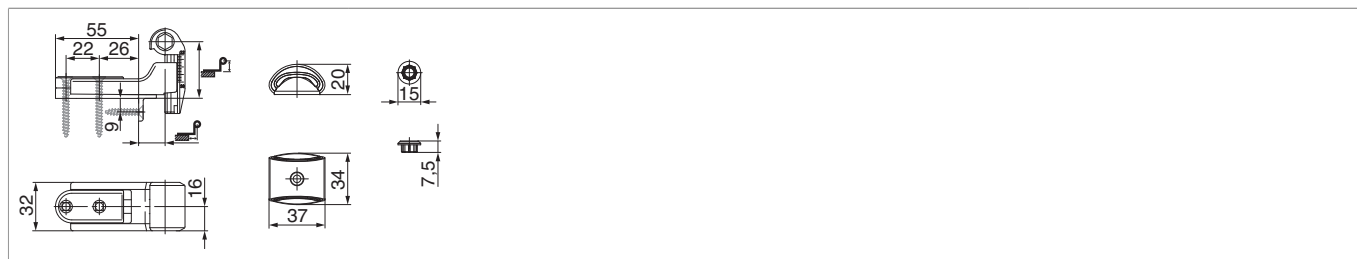

## 56924 - Bandella corta monoblocco per apripersiana dall'interno reg. lat. con ang. d' appogg. GO= 45-70 CR= 18 gr. 2 nero opaco

### Disegni tecnici

							
nero opaco	gr. 2	100 - 150	45 - 70	18	3	10	56924 <sup>1) 2)</sup>

<sup>1)</sup> Profondità spalletta riferite a persiane con spessore 30 mm

<sup>2)</sup> Queste bandelle non possono essere applicato come elemento portante!