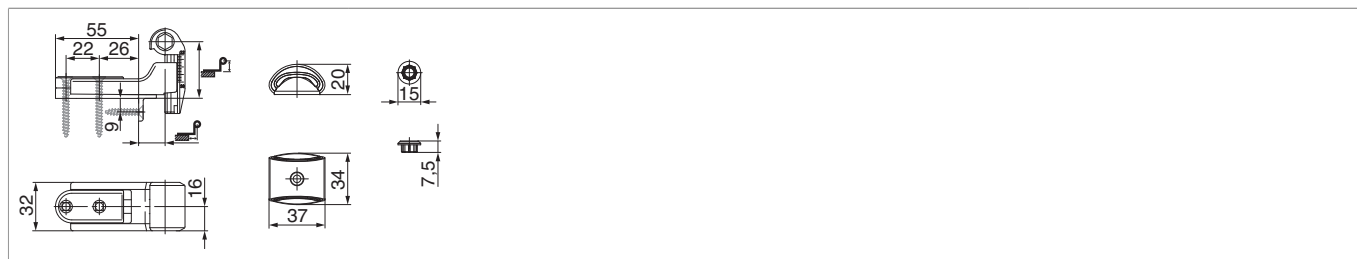

## 56921 - Bandella corta monoblocco per apripersiana dall'interno reg. lat. con ang. d' appogg. GO= 32-50 CR= 18 gr. 1 nero opaco

### Disegni tecnici

							
nero opaco	gr. 1	74 - 110	32 - 50	18	3	10	56921 <sup>1) 2)</sup>

<sup>1)</sup> Profondità spalletta riferite a persiane con spessore 30 mm

<sup>2)</sup> Queste bandelle non possono essere applicato come elemento portante!