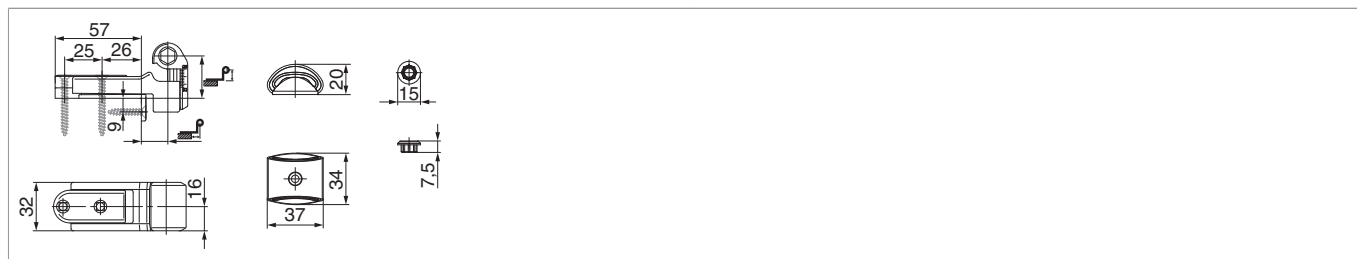

56944 - Bandella corta monoblocco per apripersiana dall'interno reg. lat. con ang. d' appogg. GO= 24-32 CR= 18 gr. 0 nero opaco

Disegni tecnici

nero opaco	gr. 0	58 - 74	24 - 32	18	3	10	56944 ^{1) 2)}

¹⁾ Profondità spalletta riferite a persiane con spessore 30 mm

²⁾ Queste bandelle non possono essere applicato come elemento portante!