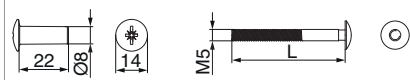

11208 - Vite passante con bussola M5x60 nero

Disegni tecnici

				\emptyset	L		Nº
nero		M	53 - 63	5	60	100	11208