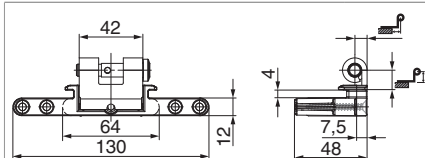

## 101571 - Bandella per persiana alla padovana montaggio su muro GO= 13 CR= -8 reg. lat. nero opaco

### Disegni tecnici

nero opaco	13	-8	20	101571