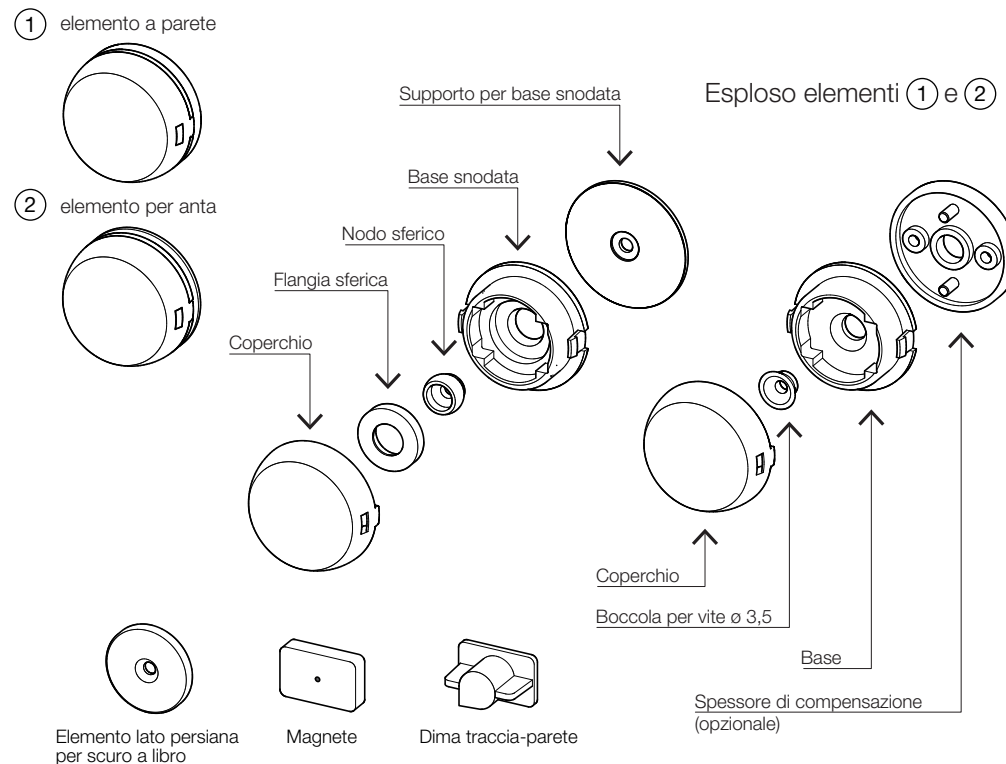

MACO
RUSTICO

468950 - Fermapersiana magnetico snodato per spessore massimo 29,6mm nero opaco

Disegni tecnici

				Nº
nero opaco	per spessore massimo 29,6mm	snodato	1	468950

Fermapersiana magnetico

Fermapersiana magnetico

Distanze minime tra muro e persiana

Fermapersiana magnetico

Fissaggio base elemento anta

Dima traccia-parete

Fermapersiana magnetico

Inserimento flangia sferica e magnete

Prestare attenzione
alla polarità dei magneti