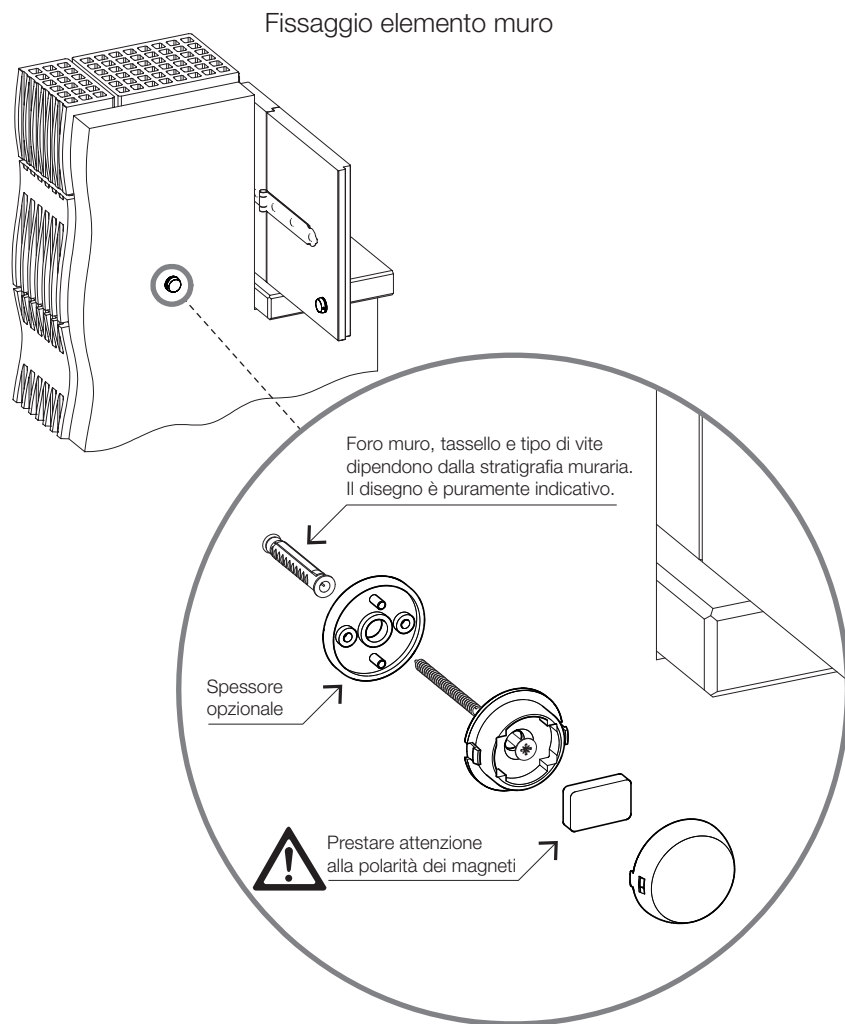

MACO
RUSTICO

468950 - Fermapersiana magnetico snodato per spessore massimo 29,6mm nero opaco

Disegni tecnici

				Nº
nero opaco	per spessore massimo 29,6mm	snodato	1	468950

Fermapersiana magnetico

Fermapersiana magnetico

Distanze minime tra muro e persiana

Fermapersiana magnetico

Fissaggio base elemento anta

Dima traccia-parete

Fermapersiana magnetico

Inserimento flangia sferica e magnete

Prestare attenzione
alla polarità dei magneti