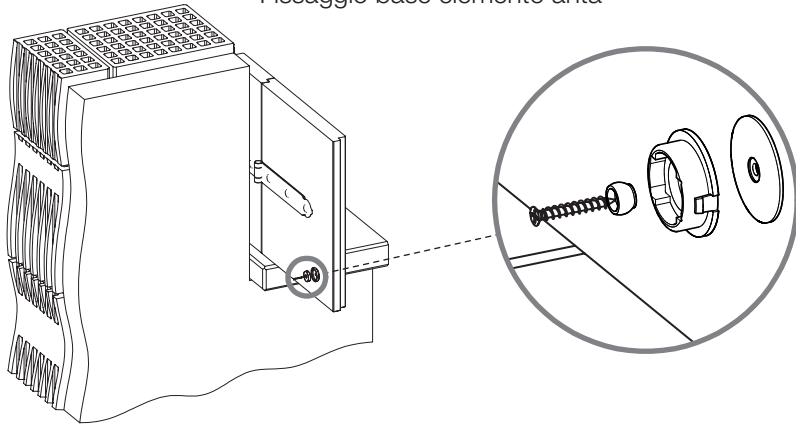

MACO
RUSTICO

468950 - Fermapersiana magnetico snodato per spessore massimo 29,6mm nero opaco

Disegni tecnici

				Nº
nero opaco	per spessore massimo 29,6mm	snodato	1	468950

Fermapersiana magnetico

Fermapersiana magnetico

Distanze minime tra muro e persiana

Fermapersiana magnetico

Fissaggio base elemento anta

Dima traccia-parete

Fermapersiana magnetico

Inserimento flangia sferica e magnete

Prestare attenzione
alla polarità dei magneti