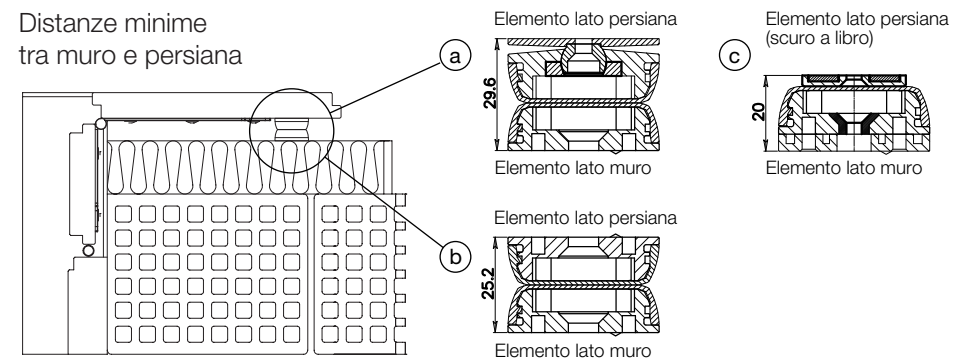

MACO
RUSTICO

468950 - Fermapersiana magnetico snodato per spessore massimo 29,6mm nero opaco

Disegni tecnici

				Nº
nero opaco	per spessore massimo 29,6mm	snodato	1	468950

Fermapersiana magnetico

Fermapersiana magnetico

Distanze minime tra muro e persiana

Fermapersiana magnetico

Fissaggio base elemento anta

Dima traccia-parete

Fermapersiana magnetico

Inserimento flangia sferica e magnete

Prestare attenzione
alla polarità dei magneti