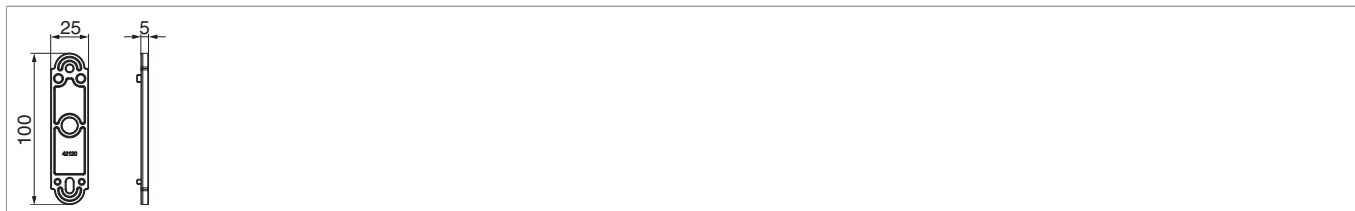

42120 - Spessore per fermaporte 25x100mm h=5 mm, accatastabile S=5mm nero

Disegni tecnici

				B	L		Nº
nero	per fermaporte	h=5 mm, accatastabile	5	25	100	100	42120