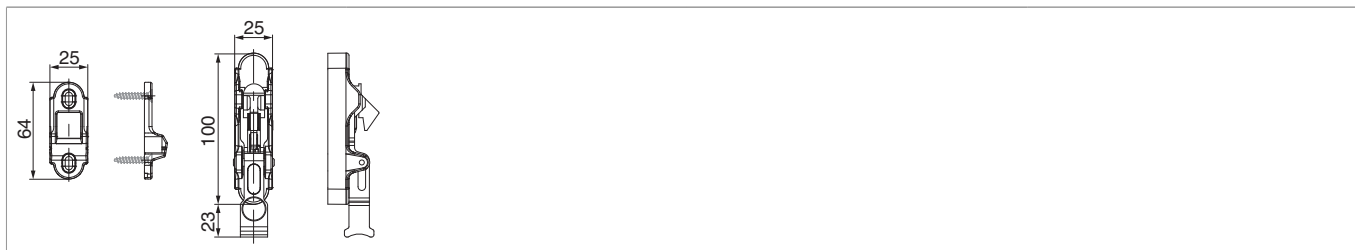

14252 - Fermaporta per perno portante con viti nero opaco

Disegni tecnici

				No
nero opaco	Fermaporta per perno portante	35	20	14252 ¹⁾

¹⁾ Contenuto: 1 fermapersiana; 2 viti 4,5 x 25.