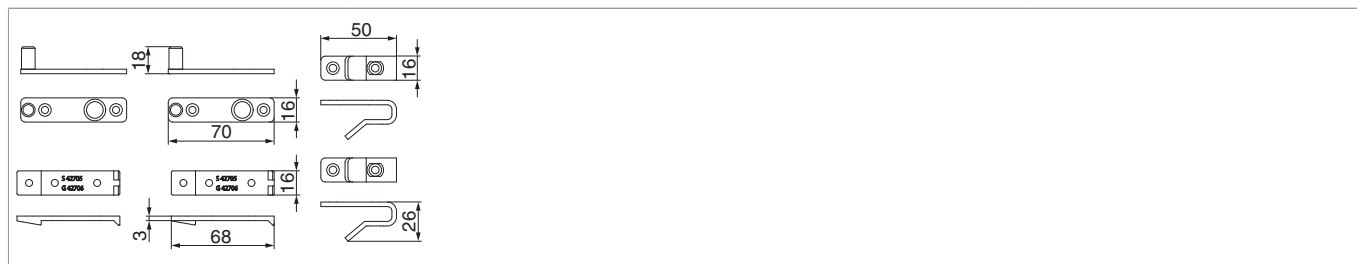

14206 - Accessori per braccio chiudipersiana a libro centro di rotazione interno coppia con piastra e spessore nero opaco

Disegni tecnici

			Nº
nero opaco	Accessori per braccio chiudipersiana a libro	10	14206