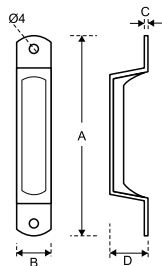

Descrizione Description	Articolo Product code	Finiture Finishes					Misure mm Measures mm										Packaging			Note	
		IN	IT	IF	XP	X6	A	A2	B	C	Ø	D	E	F	G	V	U.M.	Pack	Kg		
Serie / Series SMERALDA Modello / Model Maniglia a tirare per persiana Pull handle for shutter	FAP 00019 00	●	●				180		30	2,5		34						pcs	20	3,1	
Serie / Series VALGARDENA Modello / Model Maniglia a tirare per persiana Pull handle for shutter	FAP 00660 00	●	●				160		30	2,5		34						pcs	24	3,3	
Serie / Series GIOTTO Modello / Model Maniglia a tirare per persiana Pull handle for shutter	FAP 00088 00 FAP 00067 00	●	●				180 180		30	2,5		34						pcs pcs	20 20	2,9 2,9	
Serie / Series BRAIT Modello / Model Maniglia a tirare per persiana Pull handle for shutter	FAP 00660 00			●			160		30	2,5		34						pcs	24	3,3	
Serie / Series CASERA Modello / Model Maniglia a tirare per persiana Pull handle for shutter	FAP C0660 00	●	●				180		30	2,5		34						pcs	20	2,9	
Serie / Series 2000 Modello / Model Maniglia a tirare per persiana Pull handle for shutter	FAP 02003 00	●	●				115		20	2,5		28						pcs	24	1,4	

SMERALDA

Modello / Model
**Maniglia a tirare
per persiana**

Pull handle for shutter

*Dimensioni /
Dimensions available
cm 18*

VALGARDENA

Modello / Model
**Maniglia a tirare
per persiana**

Pull handle for shutter

*Dimensioni /
Dimensions available
cm 16*

GIOTTO

Modello / Model
**Maniglia a tirare
per persiana**

Pull handle for shutter

*Dimensioni /
Dimensions available
cm 18*

X6 acciaio inox
verniciato traspa-
rente
*Stainless steel tran-
sparent paint*

2000

Modello / Model
**Maniglia a tirare
per persiana**

Pull handle for shutter

*Dimensioni /
Dimensions available
cm 12*