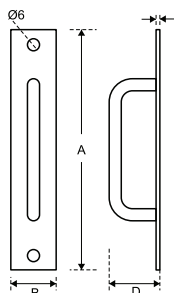

Descrizione Description	Articolo Product code	Finiture Finishes					Misure mm Measures mm										Packaging			Note	
		IN	IT	IF	XP	X6	A	A2	B	C	Ø	D	E	F	G	V	U.M.	Pack	Kg		
Serie / Series SMERALDA Modello / Model Maniglia a tirare per persiana Pull handle for shutter	FAP 00019 00	●	●				180		30	2,5		34						pcs	20	3,1	
Serie / Series VALGARDENA Modello / Model Maniglia a tirare per persiana Pull handle for shutter	FAP 00660 00	●	●				160		30	2,5		34						pcs	24	3,3	
Serie / Series GIOTTO Modello / Model Maniglia a tirare per persiana Pull handle for shutter	FAP 00088 00 FAP 00067 00	●	●				180 180		30	2,5		34						pcs pcs	20 20	2,9 2,9	
Serie / Series BRAIT Modello / Model Maniglia a tirare per persiana Pull handle for shutter	FAP 00660 00			●			160		30	2,5		34						pcs	24	3,3	
Serie / Series CASERA Modello / Model Maniglia a tirare per persiana Pull handle for shutter	FAP C0660 00	●	●				180		30	2,5		34						pcs	20	2,9	
Serie / Series 2000 Modello / Model Maniglia a tirare per persiana Pull handle for shutter	FAP 02003 00	●	●				115		20	2,5		28						pcs	24	1,4	

SMERALDA

Modello / Model
**Maniglia a tirare
per persiana**

Pull handle for shutter

*Dimensioni /
Dimensions available
cm 18*

VALGARDENA

Modello / Model
**Maniglia a tirare
per persiana**

Pull handle for shutter

*Dimensioni /
Dimensions available
cm 16*

GIOTTO

Modello / Model
**Maniglia a tirare
per persiana**

Pull handle for shutter

*Dimensioni /
Dimensions available
cm 18*

X6 acciaio inox
verniciato traspa-
rente
*Stainless steel tran-
sparent paint*

2000

Modello / Model
**Maniglia a tirare
per persiana**

Pull handle for shutter

*Dimensioni /
Dimensions available
cm 12*